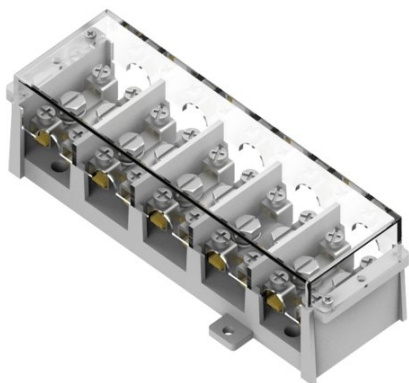

Listwy zaciskowe PRĄDOWE LZG listwa prądowa LZG + pokrywka

R739580

WERSJA MATERIAŁOWA:

tworzywo/mosiądz

OPIS:

Listwa prądowa pięciorowa odgałęźna do połączeń przewodów w rozdzielnicach, puszkach przy pomocy wkrętów montażowych.

Produkt zgodny z normą:

PN-EN - 60998-2-1

symbol typ	R739580 LZG3502
ilość x przekrój podłączeń	5 x 35 mm ² 20 x 16 mm ²
napięcie izolacji [V]	650
kolor podstawy	szary
wersja materiałowa	tworzywo/mosiądz