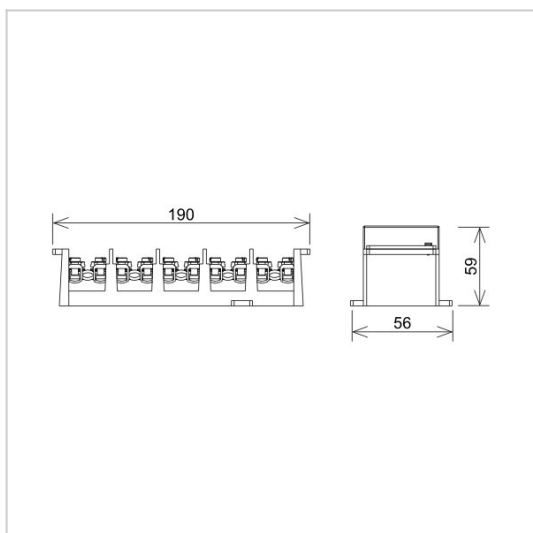

Listwy zaciskowe PRĄDOWE LZG listwa prądowa LZG + pokrywka

R739580

WERSJA MATERIAŁOWA:

tworzywo/mosiądz

OPIS:

Listwa prądowa pięciorowa odgałęźna do połączeń przewodów w rozdzielnicach, puszkach przy pomocy wkrętów montażowych.

Produkt zgodny z normą:

PN-EN - 60998-2-1

symbol typ	R739580 LZG3502
ilość x przekrój podłączeń	5 x 35 mm ² 20 x 16 mm ²
napięcie izolacji [V]	650
kolor podstawy	szary
wersja materiałowa	tworzywo/mosiądz