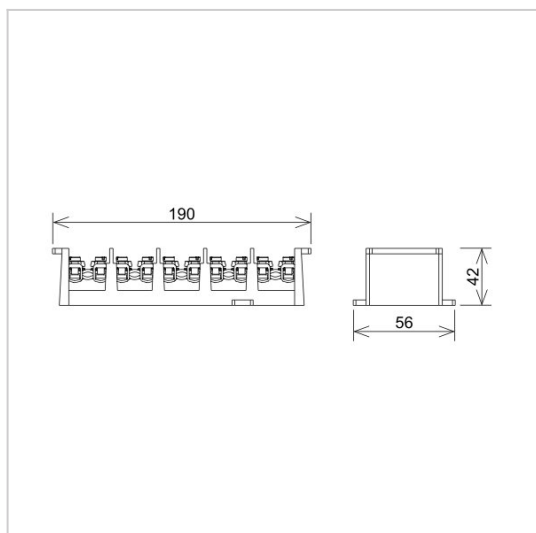

Listwy zaciskowe PRĄDOWE LZG listwa prądowa LZG

**R739576**

**WERSJA MATERIAŁOWA:**

tworzywo/mosiądz

**OPIS:**

Listwa prądowa pięciorowa odgałęźna do połączeń przewodów w rozdzielnicach, puszkach. Montaż przy pomocy wkrętów montażowych.

**Produkt zgodny z normą:**

PN-EN - 60998-2-1

<b>symbol</b> typ	<b>R739576</b> LZG3501
<b>Ilość x przekrój podłączeń</b>	5 x 35 mm <sup>2</sup> 20 x 16 mm <sup>2</sup>
<b>napięcie izolacji [V]</b>	650
<b>kolor podstawy</b>	szary
<b>wersja materiałowa</b>	tworzywo/mosiądz