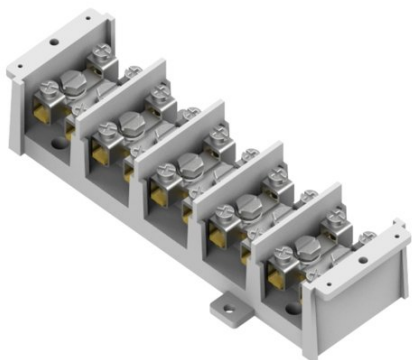

Listwy zaciskowe PRĄDOWE LZG listwa prądowa LZG

**R739576**

**WERSJA MATERIAŁOWA:**

tworzywo/mosiądz

**OPIS:**

Listwa prądowa pięciorowa odgałęźna do połączeń przewodów w rozdzielnicach, puszkach. Montaż przy pomocy wkrętów montażowych.

**Produkt zgodny z normą:**

PN-EN - 60998-2-1

<b>symbol</b> typ	<b>R739576</b> LZG3501
<b>Ilość x przekrój podłączeń</b>	5 x 35 mm <sup>2</sup> 20 x 16 mm <sup>2</sup>
<b>napięcie izolacji [V]</b>	650
<b>kolor podstawy</b>	szary
<b>wersja materiałowa</b>	tworzywo/mosiądz