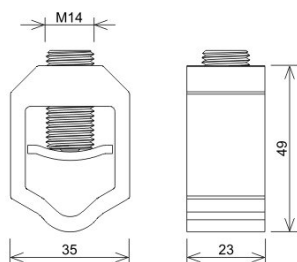

Listwy zaciskowe **OBEJMY KABLOWE** obejma kablowa

P919272

WERSJA MATERIAŁOWA:

aluminium

OPIS:

Obejma kablowa do mocowania przewodów w rozdzielnicach elektrycznych.

Produkt zgodny z normą:

PN-EN - 60947-7-1:2012

PN-EN - 60947-1:2010

symbol	P919272
typ	OVK-300
sm	35 - 240
se	35 - 300
rm	35 - 185
re	35 - 240
wersja materiałowa	aluminium

AN-KOM 2 Sp. z o.o.
Inwałd, ul. ks. Władysława
Bukowińskiego 15
34-120 Andrychów