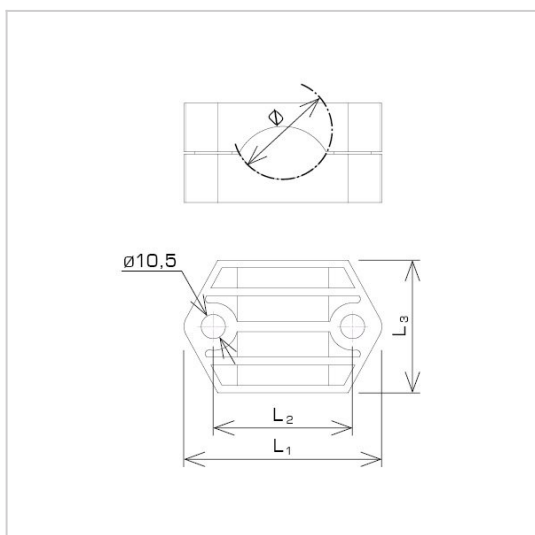

Osprzęt sieciowy nN Uchwyty kabla obejma kablowa

P649372

WERSJA MATERIAŁOWA:

tworzywo

OPIS:

Obejmy kablowe przykręcane do płaskich powierzchni.

symbol	P649372
typ	AN-UKC
Ø zakres mocowania (mm)	45 - 70
L1 (mm)	127
L2 (mm)	98
L3 (mm)	60
wersja materiałowa	tworzywo