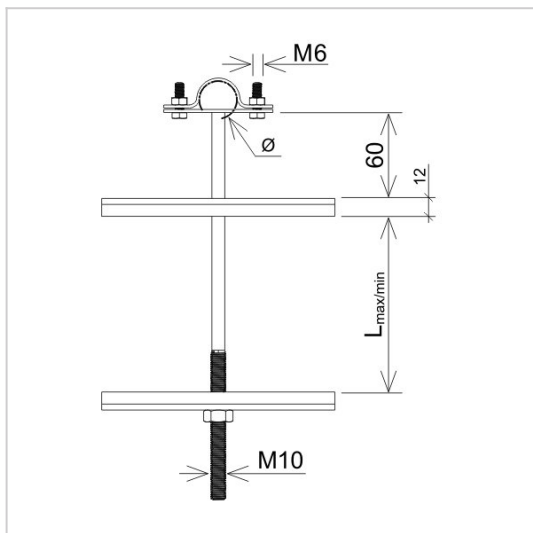

Osprzęt sieciowy nN Uchwyty kabla na żerdź ŻN pojedynczy

P199216

WERSJA MATERIAŁOWA:

stal ocynkowana ogniowo

OPIS:

Uchwyt kabla pojedynczy do budowy linii kablowych. Umożliwiają prowadzenie kabla wzdłuż ŻN.

symbol	P199216
typ	AN-139A/OG/
L max/min (mm)	180 / 100
Ø zakres mocowania (mm)	25
wersja materiałowa	stal ocynkowana ogniowo

AN-KOM 2 Sp. z o.o.
Inwałd, ul. ks. Władysława
Bukowińskiego 15
34-120 Andrychów