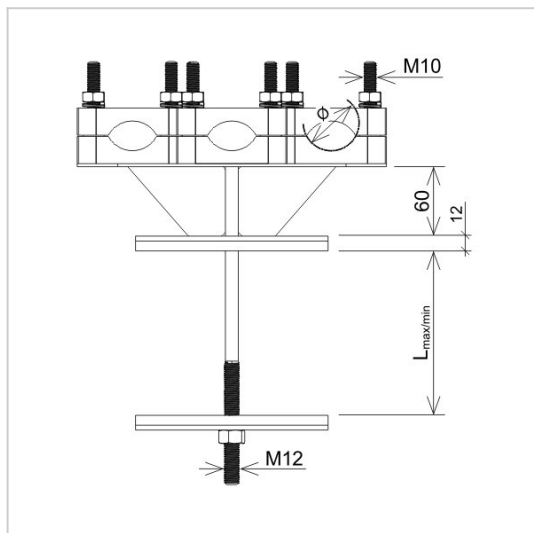

Osprzęt sieciowy nN Uchwyty kabla na żerdź ŻN potrójny

P199200

WERSJA MATERIAŁOWA:

stal ocynkowana ogniowo

OPIS:

Uchwyt kabla potrójny do budowy linii kablowych. Umożliwiają prowadzenie kabla wzdłuż ŻN.

symbol	P199200
typ	AN-134C/OG/
L max/min (mm)	310 / 230
Ø zakres mocowania (mm)	45 - 70
wersja materiałowa	stal ocynkowana ogniowo