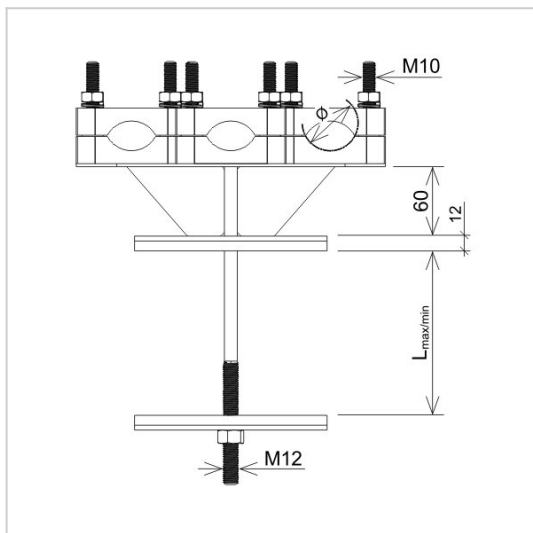

Osprzęt sieciowy nN Uchwyty kabla na żerdź ŻN potrójny

P199192

WERSJA MATERIAŁOWA:

stal ocynkowana ogniowo

OPIS:

Uchwyt kabla potrójny do budowy linii kablowych. Umożliwiają prowadzenie kabla wzdłuż ŻN.

symbol	P199192
typ	AN-134A/OG/
L max/min (mm)	180 / 100
Ø zakres mocowania (mm)	45 - 70
wersja materiałowa	stal ocynkowana ogniowo