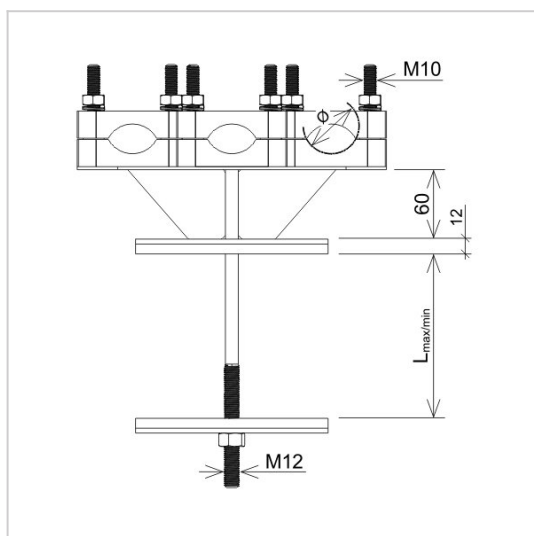

Osprzęt sieciowy nN Uchwyty kabla na żerdź ŻN potrójny

P199188

WERSJA MATERIAŁOWA:

stal ocynkowana ogniowo

OPIS:

Uchwyt kabla potrójny do budowy linii kablowych. Umożliwiają prowadzenie kabla wzdłuż ŻN.

symbol	P199188
typ	AN-133C/OG/
L max/min (mm)	310 / 230
Ø zakres mocowania (mm)	25 - 45
wersja materiałowa	stal ocynkowana ogniowo