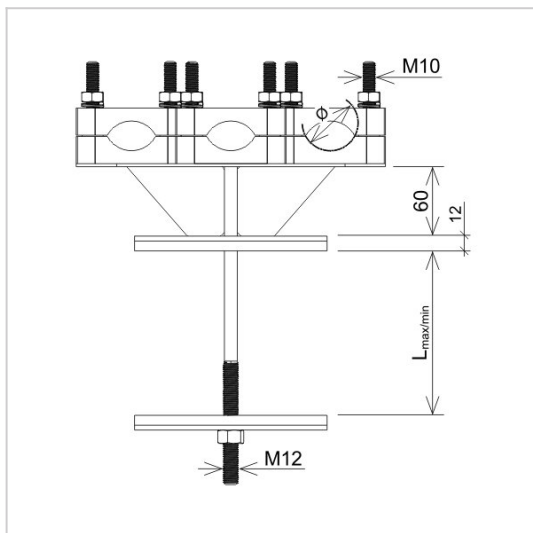

Osprzęt sieciowy nN Uchwyty kabla na żerdź ŻN potrójny

P199184

WERSJA MATERIAŁOWA:

stal ocynkowana ogniowo

OPIS:

Uchwyt kabla potrójny do budowy linii kablowych. Umożliwiają prowadzenie kabla wzdłuż ŻN.

Mocowanie kabla wykonane z tworzywa.

symbol	P199184
typ	AN-133B/OG/
L max/min (mm)	230 / 150
Ø zakres mocowania (mm)	25 - 45
wersja materiałowa	stal ocynkowana ogniowo

AN-KOM 2 Sp. z o.o.
 Inwałd, ul. ks. Władysława
 Bukowińskiego 15
 34-120 Andrychów