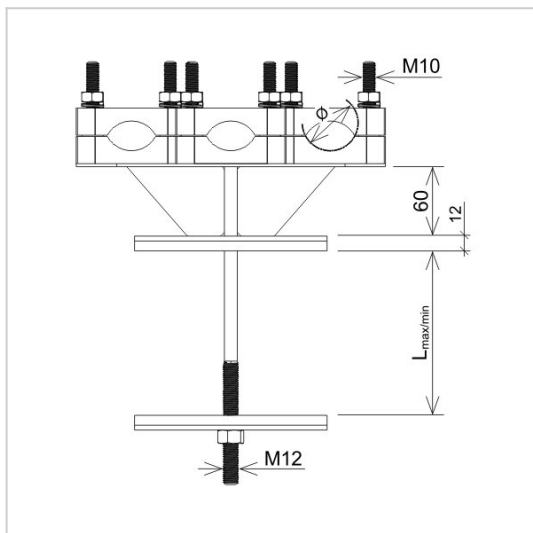

Osprzęt sieciowy nN Uchwyty kabla na żerdź ŻN potrójny

P199180

**WERSJA MATERIAŁOWA:**

stal ocynkowana ogniowo

**OPIS:**

Uchwyt kabla potrójny do budowy linii kablowych. Umożliwiają prowadzenie kabla wzdłuż ŻN.

<b>symbol</b>	<b>P199180</b>
typ	AN-133A/OG/
<b>L max/min (mm)</b>	180 / 100
<b>Ø zakres mocowania (mm)</b>	25 - 45
<b>wersja materiałowa</b>	stal ocynkowana ogniowo

AN-KOM 2 Sp. z o.o.  
 Inwałd, ul. ks. Władysława  
 Bukowińskiego 15  
 34-120 Andrychów