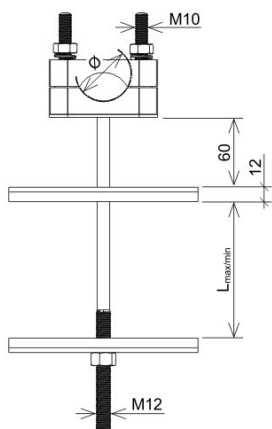

**Osprzęt sieciowy nN Uchwyty kabla na żerdź ŻN pojedynczy**

**P199144**

**WERSJA MATERIAŁOWA:**

stal ocynkowana ogniowo

**OPIS:**

Uchwyt kabla pojedynczy do budowy linii kablowych. Umożliwiają prowadzenie kabla wzdłuż ŻN.

<b>symbol</b>	<b>P199144</b>
typ	AN-126A/OG/
<b>L max/min (mm)</b>	180 / 100
<b>Ø zakres mocowania (mm)</b>	45 - 70
<b>wersja materiałowa</b>	stal ocynkowana ogniowo

AN-KOM 2 Sp. z o.o.  
Inwałd, ul. ks. Władysława  
Bukowińskiego 15  
34-120 Andrychów