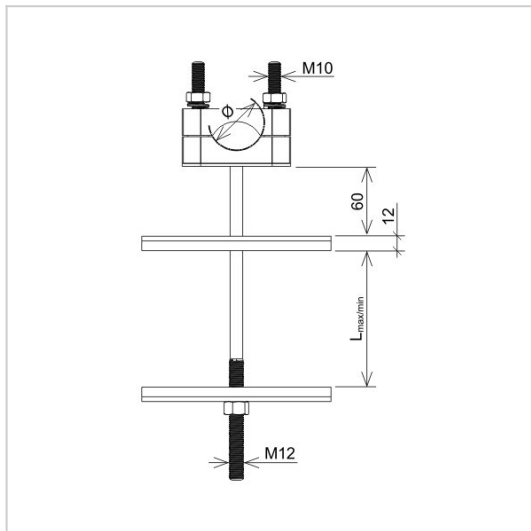

Osprzęt sieciowy nN Uchwyty kabla na żerdź ŻN pojedynczy

P199136

WERSJA MATERIAŁOWA:

stal ocynkowana ogniowo

OPIS:

Uchwyt kabla pojedynczy do budowy linii kablowych. Umożliwiają prowadzenie kabla wzdłuż ŻN.

symbol	P199136
typ	AN-125B/OG/
L max/min (mm)	230 / 150
Ø zakres mocowania (mm)	25 - 45
wersja materiałowa	stal ocynkowana ogniowo

AN-KOM 2 Sp. z o.o.
 Inwałd, ul. ks. Władysława
 Bukowińskiego 15
 34-120 Andrychów