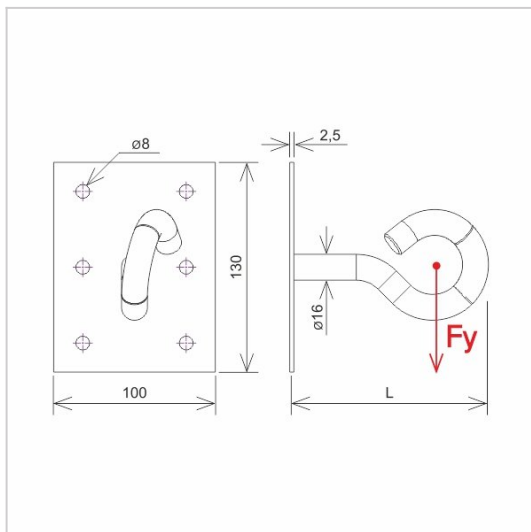

Osprzęt sieciowy nN ŚRUBY I HAKI hak płytkowy ścienny

P199080

**WERSJA MATERIAŁOWA:**

stal ocynkowana ogniowo

**OPIS:**

Hak płytkowy ścienny montowany do ściany, płaskich podłoży. Służy do wykonania przyłącza sieci napowietrznych.

<b>symbol</b>	<b>P199080</b>
typ	AN-102C/OG/
<b>L (mm)</b>	225
<b>Fy (kN)</b>	1,5
<b>wersja materiałowa</b>	stal ocynkowana ogniowo

AN-KOM 2 Sp. z o.o.  
Inwałd, ul. ks. Władysława  
Bukowińskiego 15  
34-120 Andrychów