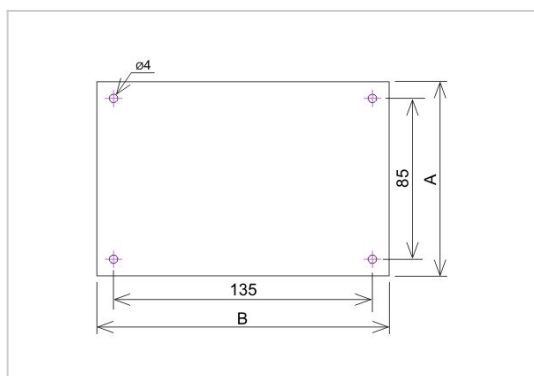

PRZEWODY ODGROMOWE tabliczka ostrzegawcza

N648512

WERSJA MATERIAŁOWA:

tworzywo

OPIS:

Tabliczka ostrzegawcza żółto czarna.

symbol typ	N648512 AN-71G
A (mm)	100
B (mm)	150
wersja materiałowa	tworzywo

AN-KOM 2 Sp. z o.o.
Inwałd, ul. ks. Władysława
Bukowińskiego 15
34-120 Andrychów