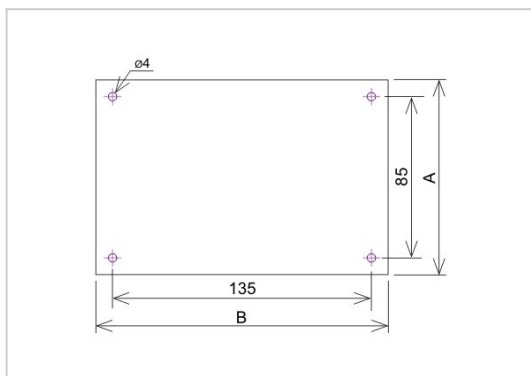

PRZEWODY ODGROMOWE tabliczka ostrzegawcza

N648512

WERSJA MATERIAŁOWA:

tworzywo

OPIS:

Tabliczka ostrzegawcza żółto czarna.

symbol typ	N648512 AN-71G
A (mm)	100
B (mm)	150
wersja materiałowa	tworzywo

AN-KOM 2 Sp. z o.o.
Inwałd, ul. ks. Władysława
Bukowińskiego 15
34-120 Andrychów