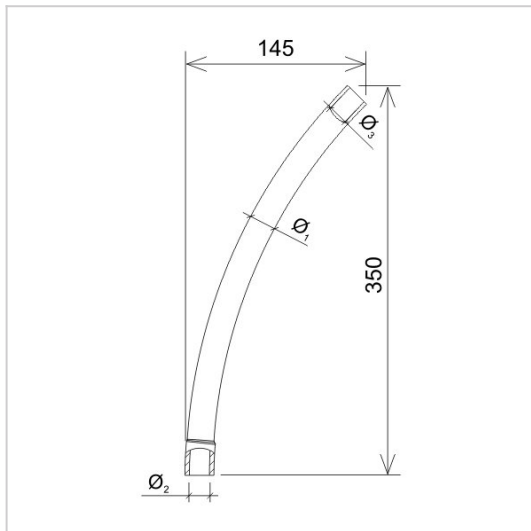

Rury odgromowe kolano

M648028

**WERSJA MATERIAŁOWA:**

tworzywo

**OPIS:**

Kolano jednokielichowe jest elementem składowych systemu rur odgromowych AN-KOM. Umożliwia wyprowadzenie przewodu odgromowego przez warstwę docieplenia budynku.

symbol	M648028
typ	AN-KO2
Ø1 (mm)	44
Ø2 (mm)	40
Ø3 (mm)	38
wersja materiałowa	tworzywo

AN-KOM 2 Sp. z o.o.  
Inwałd, ul. ks. Władysława  
Bukowińskiego 15  
34-120 Andrychów

an-kom.pl  
biuro@an-kom.pl

tel./fax  
+48 33 875 18 11  
+48 33 870 60 88