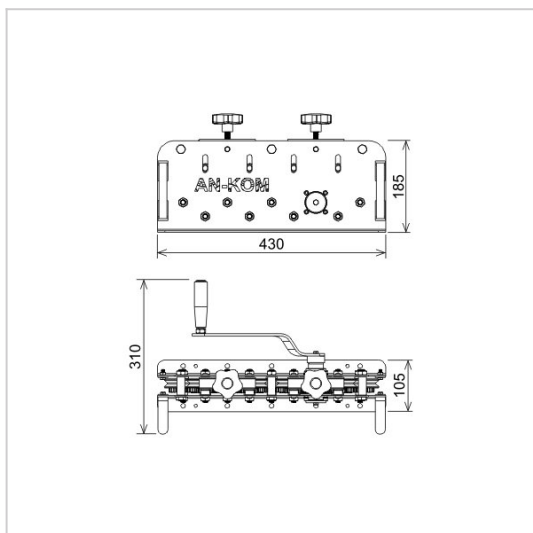

Prostowarki NAPĘD RĘCZNY prostowarka ręczna

**K947004**

**WERSJA MATERIAŁOWA:**

ocynk galwaniczny

**OPIS:**

Ręczna prostowarka do drutu odgromowego.

<b>symbol</b> typ	<b>K947004</b> PR03
<b>do przewodów (mm)</b>	Ø8 lub B* do 30 *B - maksymalna szerokość bednarki
<b>waga (kg)</b>	~13,5
<b>wersja materiałowa</b>	ocynk galwaniczny