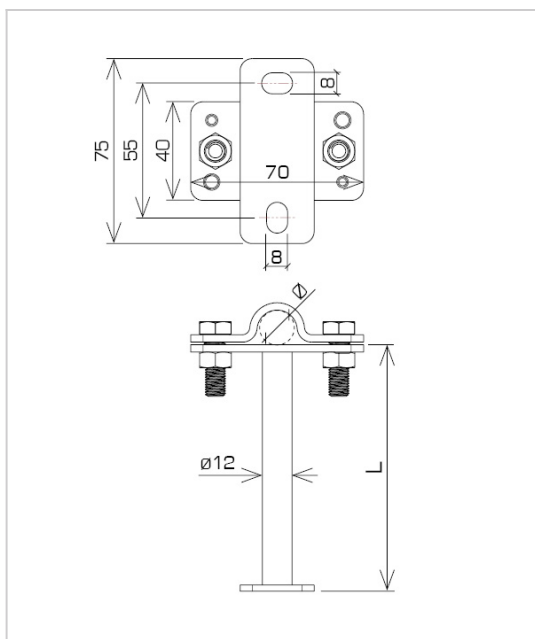

Maszty - iglice AKCESORIA DO MASZTÓW uchwyty do iglic

**J196680**

**WERSJA MATERIAŁOWA:**

stal ocynkowana ogniowo

**OPIS:**

Uchwyt służy do montażu iglic prętowych.

symbol	<b>J196680</b>
typ	AN-84M16/OG/
<b>Ø1 (mm)</b>	16
<b>L (mm)</b>	150
śruby	M8x30
wersja materiałowa	stal ocynkowana ogniowo