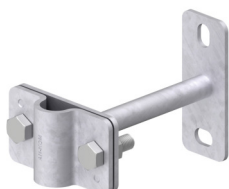

Maszty - iglice AKCESORIA DO MASZTÓW uchwyty do iglic

**J196680**

**WERSJA MATERIAŁOWA:**

stal ocynkowana ogniowo

**OPIS:**

Uchwyt służy do montażu iglic prętowych.

symbol	<b>J196680</b>
typ	AN-84M16/OG/
<b>Ø1 (mm)</b>	16
<b>L (mm)</b>	150
śruby	M8x30
wersja materiałowa	stal ocynkowana ogniowo