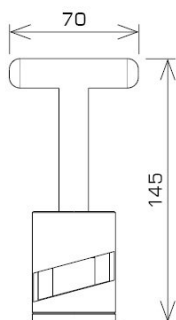

przewód wysokonapięciowy - izolatory PRZEWÓD WYSOKONAPIĘCIOWY I
AKCESORIA korowarka PW

H826021

WERSJA MATERIAŁOWA:

inne

OPIS:

Korowarka służy do ściągania zewnętrznych warstw izolacji.

symbol	H826021
typ	AN-88X/IN/
wersja materiałowa	inne