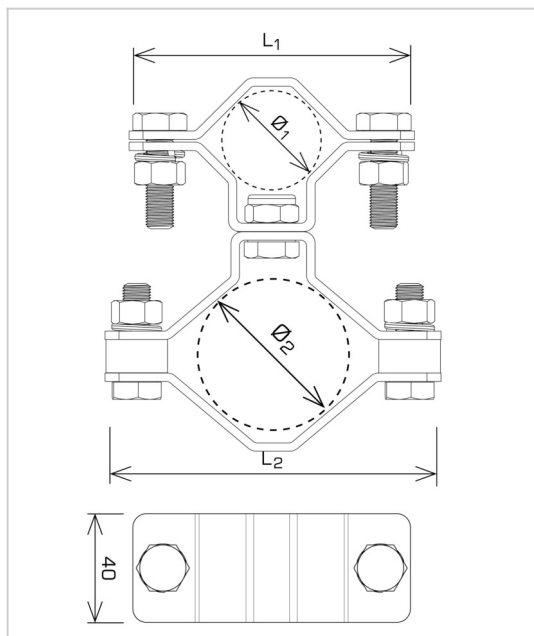

Maszty - iglice AKCESORIA DO MASZTÓW uchwyt typ 5

H196098

WERSJA MATERIAŁOWA:

stal ocynkowana ogniowo

OPIS:

Uchwyt montażowy masztu do profilu okrągłego (rury).

symbol typ	H196098 AN-881-60 /OG/
Ø1 (mm) / (cale)	42,4 / 1 1/4"
Ø2 (mm)	60
L1 (mm)	102
L2 (mm)	120
śruby	M10x35
wersja materiałowa	stal ocynkowana ogniowo