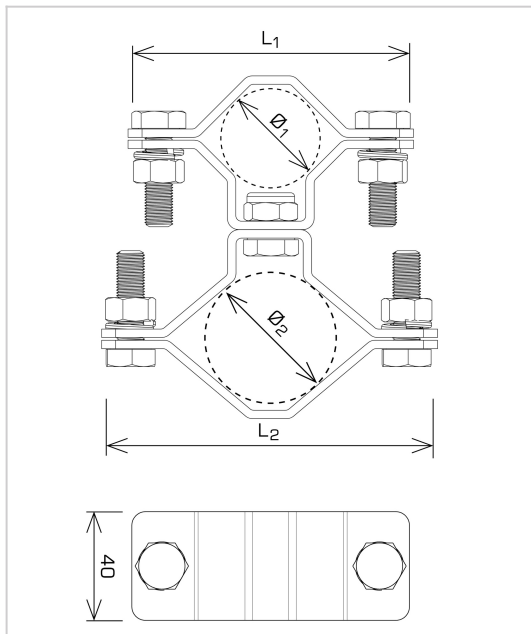

Maszty - iglice AKCESORIA DO MASZTÓW uchwyt typ 5

H196094

WERSJA MATERIAŁOWA:

stal ocynkowana ogniowo

OPIS:

Uchwyt montażowy masztu do profilu okrągłego (rury).

symbol	H196094
typ	AN-881-50 /OG/
Ø1 (mm) / (cale)	42,4 / 1 1/4"
Ø2 (mm)	50
L1 (mm)	102
L2 (mm)	120
śruby	M10x35
wersja materiałowa	stal ocynkowana ogniowo