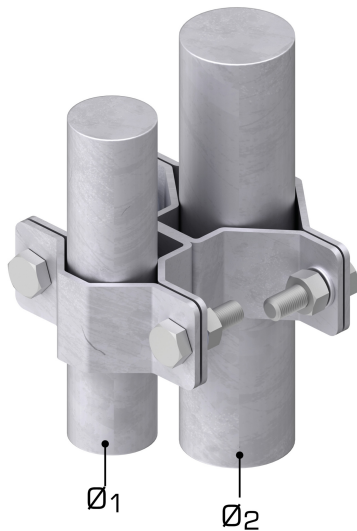

Maszty - iglice AKCESORIA DO MASZTÓW uchwyt typ 5

H196094

WERSJA MATERIAŁOWA:

stal ocynkowana ogniowo

OPIS:

Uchwyt montażowy masztu do profilu okrągłego (rury).

symbol	H196094
typ	AN-881-50 /OG/
Ø1 (mm) / (cale)	42,4 / 1 1/4"
Ø2 (mm)	50
L1 (mm)	102
L2 (mm)	120
śruby	M10x35
wersja materiałowa	stal ocynkowana ogniowo