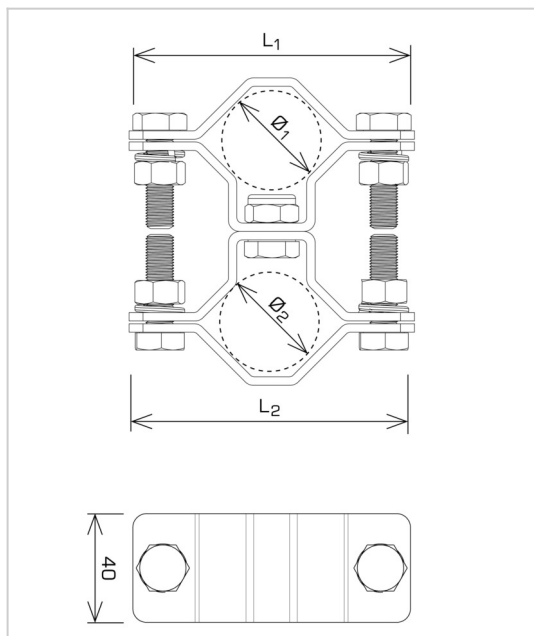

Maszty - iglice AKCESORIA DO MASZTÓW uchwyt typ 5

H196090

**WERSJA MATERIAŁOWA:**

stal ocynkowana ogniowo

**OPIS:**

Uchwyt montażowy masztu do profilu okrągłego (rury).

symbol	<b>H196090</b>
typ	AN-881-40 /OG/
Ø1 (mm) / (cale)	42,4 / 1 1/4"
Ø2 (mm)	40
L1 (mm)	102
L2 (mm)	102
śruby	M10x35
wersja materiałowa	stal ocynkowana ogniowo