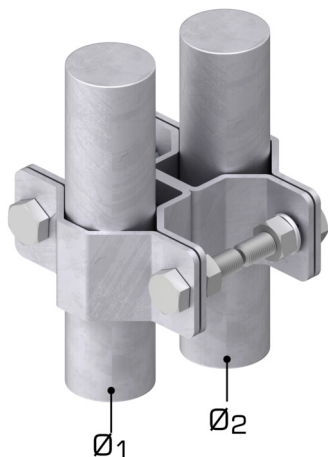

Maszty - iglice AKCESORIA DO MASZTÓW uchwyt typ 5

H196090

**WERSJA MATERIAŁOWA:**

stal ocynkowana ogniowo

**OPIS:**

Uchwyt montażowy masztu do profilu okrągłego (rury).

symbol	<b>H196090</b>
typ	AN-881-40 /OG/
Ø1 (mm) / (cale)	42,4 / 1 1/4"
Ø2 (mm)	40
L1 (mm)	102
L2 (mm)	102
śruby	M10x35
wersja materiałowa	stal ocynkowana ogniowo