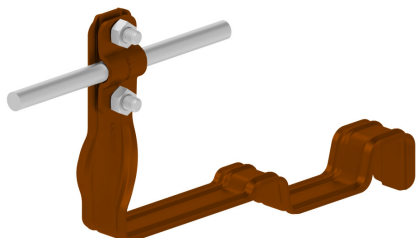

UCHWYTY DACHÓWKOWE profilowane skręcone i proste

E464812

DOSTĘPNE W KOLORACH

WERSJA MATERIAŁOWA:

malowane

OPIS:

Uchwyty dachówkowe profilowane skręcone i proste są dedykowane do konkretnego typu dachówki. Umożliwiają prowadzenie przewodu odgromowego wzdłuż lub wszerz dachówki. Montaż odbywa się poprzez wsunięcie i zapięcie uchwyty pomiędzy dachówkami.

SKRĘCONY - prowadzenie przewodu wzdłuż dachówki

PROSTY - prowadzenie przewodu wszerz dachówki

symbol typ	E464812 AN-29L/LA/-N
PRODUCENT - nazwa dachówki	CREATON - Simpla
wzór	wzór 34
wymiar przewodu (mm)	Ø8
typ uchwytu	skręcony
wersja materiałowa	malowane