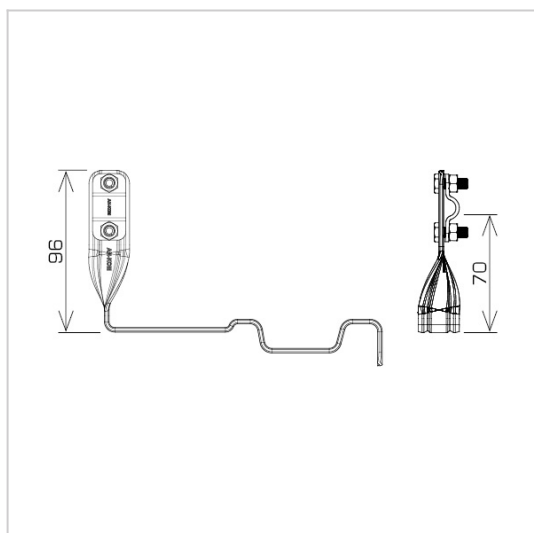

UCHWYTY DACHÓWKOWE profilowane skręcone i proste

E464812

DOSTĘPNE W KOLORACH

WERSJA MATERIAŁOWA:

malowane

OPIS:

Uchwyty dachówkowe profilowane skręcone i proste są dedykowane do konkretnego typu dachówki. Umożliwiają prowadzenie przewodu odgromowego wzdłuż lub wszerz dachówki. Montaż odbywa się poprzez wsunięcie i zapięcie uchwyty pomiędzy dachówkami.

SKRĘCONY - prowadzenie przewodu wzdłuż dachówki

PROSTY - prowadzenie przewodu wszerz dachówki

symbol typ	E464812 AN-29L/LA/-N
PRODUCENT - nazwa dachówki	CREATON - Simpla
wzór	wzór 34
wymiar przewodu (mm)	Ø8
typ uchwytu	skręcony
wersja materiałowa	malowane