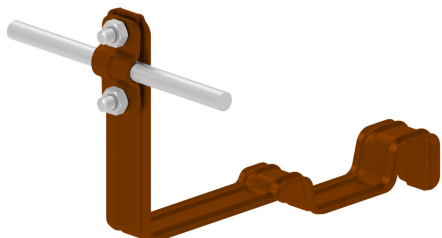

UCHWYTY DACHÓWKOWE profilowane skrócone i proste

E464808

DOSTĘPNE W KOLORACH

WERSJA MATERIAŁOWA:

malowane

OPIS:

Uchwyty dachówkowe profilowane skrócone i proste są dedykowane do konkretnego typu dachówki. Umożliwiają prowadzenie przewodu odgromowego wzdłuż lub wszerz dachówki. Montaż odbywa się poprzez wsunięcie i zapięcie uchwyty pomiędzy dachówkami.

SKRĘCONY - prowadzenie przewodu wzdłuż dachówki

PROSTY - prowadzenie przewodu wszerz dachówki

symbol typ	E464808 AN-26L/LA/-N
PRODUCENT - nazwa dachówki	CREATON - Simpla
wzór	wzór 34
wymiar przewodu (mm)	Ø8
typ uchwyty	prosty
wersja materiałowa	malowane