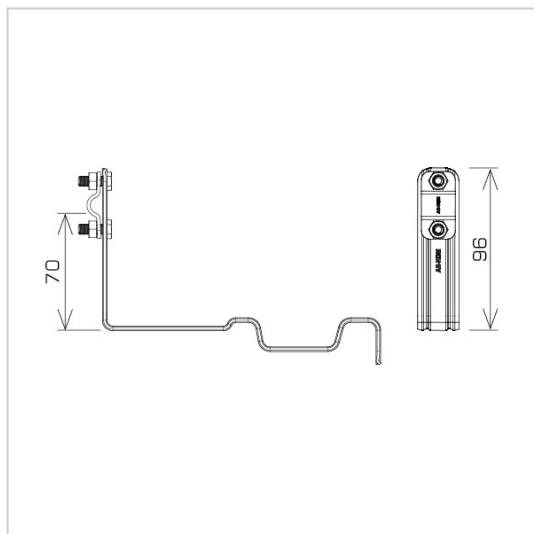

**UCHWYTY DACHÓWKOWE profilowane skrócone i proste**

**E464808**

DOSTĘPNE W KOLORACH

**WERSJA MATERIAŁOWA:**

malowane

**OPIS:**

Uchwyty dachówkowe profilowane skrócone i proste są dedykowane do konkretnego typu dachówki. Umożliwiają prowadzenie przewodu odgromowego wzdłuż lub wszerz dachówki. Montaż odbywa się poprzez wsunięcie i zapięcie uchwyty pomiędzy dachówkami.

**SKRĘCONY** - prowadzenie przewodu wzdłuż dachówki

**PROSTY** - prowadzenie przewodu wszerz dachówki

<b>symbol</b> typ	<b>E464808</b> AN-26L/LA/-N
<b>PRODUCENT - nazwa dachówki</b>	CREATON - Simpla
<b>wzór</b>	wzór 34
<b>wymiar przewodu (mm)</b>	Ø8
<b>typ uchwytu</b>	prosty
<b>wersja materiałowa</b>	malowane