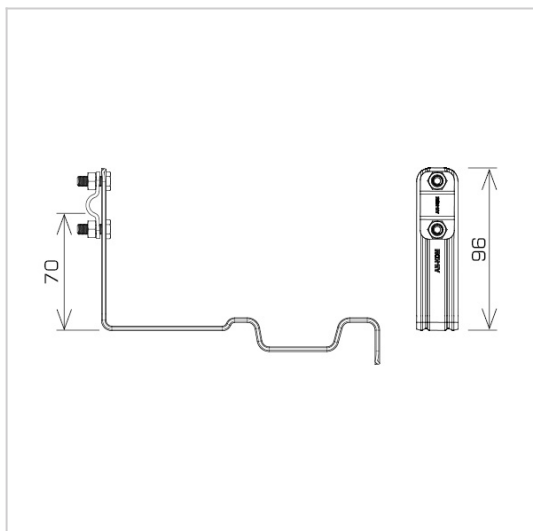

UCHWYTY DACHÓWKOWE profilowane skrócone i proste

E464808

DOSTĘPNE W KOLORACH

WERSJA MATERIAŁOWA:

malowane

OPIS:

Uchwyty dachówkowe profilowane skrócone i proste są dedykowane do konkretnego typu dachówki. Umożliwiają prowadzenie przewodu odgromowego wzdłuż lub wszerz dachówki. Montaż odbywa się poprzez wsunięcie i zapięcie uchwyty pomiędzy dachówkami.

SKRĘCONY - prowadzenie przewodu wzdłuż dachówki

PROSTY - prowadzenie przewodu wszerz dachówki

symbol typ	E464808 AN-26L/LA/-N
PRODUCENT - nazwa dachówki	CREATON - Simpla
wzór	wzór 34
wymiar przewodu (mm)	Ø8
typ uchwyty	prosty
wersja materiałowa	malowane