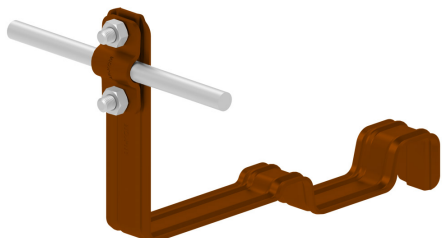

**UCHWYTY DACHÓWKOWE profilowane skrócone i proste**

**E464808**

DOSTĘPNE W KOLORACH

**WERSJA MATERIAŁOWA:**

malowane

**OPIS:**

Uchwyty dachówkowe profilowane skrócone i proste są dedykowane do konkretnego typu dachówki. Umożliwiają prowadzenie przewodu odgromowego wzdłuż lub wszerz dachówki. Montaż odbywa się poprzez wsunięcie i zapięcie uchwyty pomiędzy dachówkami.

**SKRĘCONY** - prowadzenie przewodu wzdłuż dachówki

**PROSTY** - prowadzenie przewodu wszerz dachówki

<b>symbol</b> typ	<b>E464808</b> AN-26L/LA/-N
<b>PRODUCENT - nazwa dachówki</b>	CREATON - Simpla
<b>wzór</b>	wzór 34
<b>wymiar przewodu (mm)</b>	Ø8
<b>typ uchwytu</b>	prosty
<b>wersja materiałowa</b>	malowane