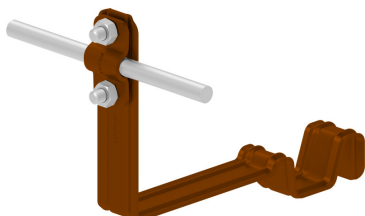

UCHWYTY DACHÓWKOWE profilowane skrócone i proste

E464788

DOSTĘPNE W KOLORACH

**WERSJA MATERIAŁOWA:**

malowane

**OPIS:**

Uchwyty dachówkowe profilowane skrócone i proste są dedykowane do konkretnego typu dachówki. Umożliwiają prowadzenie przewodu odgromowego wzdłuż lub wszerz dachówki. Montaż odbywa się poprzez wsunięcie i zapięcie uchwyty pomiędzy dachówkami.

**SKRĘCONY** - prowadzenie przewodu wzdłuż dachówki

**PROSTY** - prowadzenie przewodu wszerz dachówki

<b>symbol</b>	<b>E464788</b>
typ	AN-25C/LA/-N
<b>PRODUCENT - nazwa dachówki</b>	CREATON - Domino
<b>wzór</b>	wzór 7
<b>wymiar przewodu (mm)</b>	Ø8
<b>typ uchwyty</b>	prosty
<b>wersja materiałowa</b>	malowane