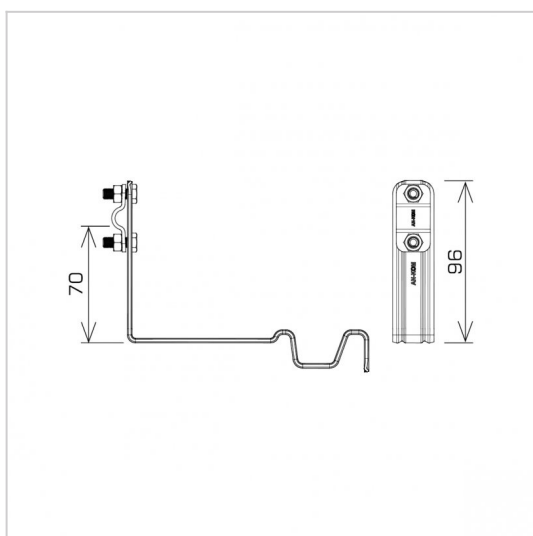

UCHWYTY DACHÓWKOWE profilowane skrócone i proste

E464788

DOSTĘPNE W KOLORACH

**WERSJA MATERIAŁOWA:**

malowane

**OPIS:**

Uchwyty dachówkowe profilowane skrócone i proste są dedykowane do konkretnego typu dachówki. Umożliwiają prowadzenie przewodu odgromowego wzdłuż lub wszerz dachówki. Montaż odbywa się poprzez wsunięcie i zapięcie uchwyty pomiędzy dachówkami.

**SKRĘCONY** - prowadzenie przewodu wzdłuż dachówki

**PROSTY** - prowadzenie przewodu wszerz dachówki

<b>symbol</b>	<b>E464788</b>
typ	AN-25C/LA/-N
<b>PRODUCENT - nazwa dachówki</b>	CREATON - Domino
<b>wzór</b>	wzór 7
<b>wymiar przewodu (mm)</b>	Ø8
<b>typ uchwyty</b>	prosty
<b>wersja materiałowa</b>	malowane