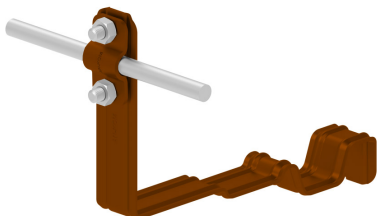

UCHWYTY DACHÓWKOWE profilowane skrócone i proste

E464780

DOSTĘPNE W KOLORACH

WERSJA MATERIAŁOWA:

malowane

OPIS:

Uchwyty dachówkowe profilowane skrócone i proste są dedykowane do konkretnego typu dachówki. Umożliwiają prowadzenie przewodu odgromowego wzdłuż lub wszerz dachówki. Montaż odbywa się poprzez wsunięcie i zapięcie uchwyty pomiędzy dachówkami.

SKRĘCONY - prowadzenie przewodu wzdłuż dachówki

PROSTY - prowadzenie przewodu wszerz dachówki

symbol typ	E464780 AN-24M/LA/-N
PRODUCENT - nazwa dachówki	TONDACH - Hranice Francouzská (Marsylka) CREATON - Ratio (Marsylka)
wzór	wzór 4
wymiar przewodu (mm)	Ø8
typ uchwyty	prosty
wersja materiałowa	malowane