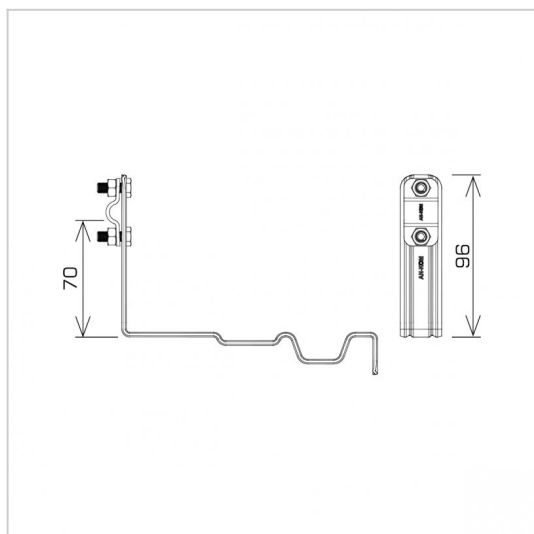

UCHWYTY DACHÓWKOWE profilowane skrócone i proste

E464780

DOSTĘPNE W KOLORACH

WERSJA MATERIAŁOWA:

malowane

OPIS:

Uchwyty dachówkowe profilowane skrócone i proste są dedykowane do konkretnego typu dachówki. Umożliwiają prowadzenie przewodu odgromowego wzdłuż lub wszerz dachówki. Montaż odbywa się poprzez wsunięcie i zapięcie uchwyty pomiędzy dachówkami.

SKRĘCONY - prowadzenie przewodu wzdłuż dachówki

PROSTY - prowadzenie przewodu wszerz dachówki

symbol typ	E464780 AN-24M/LA/-N
PRODUCENT - nazwa dachówki	TONDACH - Hranice Francouzská (Marsylka) CREATON - Ratio (Marsylka)
wzór	wzór 4
wymiar przewodu (mm)	Ø8
typ uchwyty	prosty
wersja materiałowa	malowane