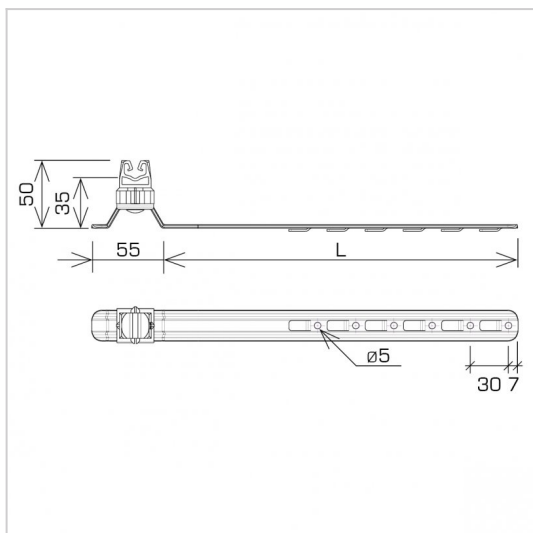

UCHWYTY DACHÓWKOWE uniwersalny

E464748

DOSTĘPNE W KOLORACH

WERSJA MATERIAŁOWA:

malowane

OPIS:

Uchwyt dachówkowy - regulowany służy do budowy zwodów i przewodów odgromowych na dachu wszerz lub wzdłuż dachówki. Montaż uchwytu odbywa się poprzez odgięcie ząbka i wsunięcie uchwytu pomiędzy dachówki lub przykręcenie wkrętami do łąty przez otwory montażowe.

symbol	E464748
typ	AN-19KPN/LA/S-N
kolor słupka	RAL 7047
L (mm)	280
wymiar przewodu (mm)	Ø8
wersja materiałowa	malowane

AN-KOM 2 Sp. z o.o.
Inwałd, ul. ks. Władysława
Bukowińskiego 15
34-120 Andrychów

an-kom.pl
biuro@an-kom.pl