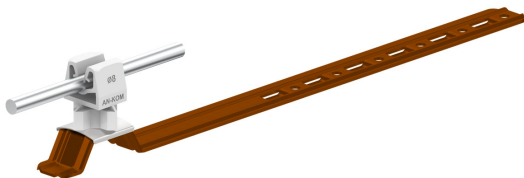

UCHWYTY DACHÓWKOWE uniwersalny

E464748

DOSTĘPNE W KOLORACH

WERSJA MATERIAŁOWA:

malowane

OPIS:

Uchwyt dachówkowy - regulowany służy do budowy zwodów i przewodów odgromowych na dachu wszerz lub wzdłuż dachówki. Montaż uchwytu odbywa się poprzez odgięcie ząbka i wsunięcie uchwytu pomiędzy dachówki lub przykręcenie wkrętami do łąty przez otwory montażowe.

symbol	E464748
typ	AN-19KPN/LA/S-N
kolor słupka	RAL 7047
L (mm)	280
wymiar przewodu (mm)	Ø8
wersja materiałowa	malowane

AN-KOM 2 Sp. z o.o.
Inwałd, ul. ks. Władysława
Bukowińskiego 15
34-120 Andrychów

an-kom.pl
biuro@an-kom.pl