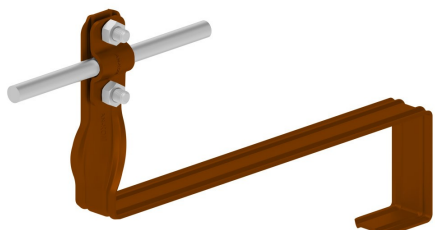

**UCHWYTY DACHÓWKOWE profilowane skręcone i proste**

**E464684**

DOSTĘPNE W KOLORACH

**WERSJA MATERIAŁOWA:**

malowane

**OPIS:**

Uchwyty dachówkowe profilowane skręcone i proste są dedykowane do konkretnego typu dachówki. Umożliwiają prowadzenie przewodu odgromowego wzdłuż lub wszerz dachówki. Montaż odbywa się poprzez wsunięcie i zapięcie uchwyty pomiędzy dachówkami.

**SKRĘCONY** - prowadzenie przewodu wzdłuż dachówki

**PROSTY** - prowadzenie przewodu wszerz dachówki

<b>symbol</b> typ	<b>E464684</b> AN-28F/LA/-N
<b>PRODUCENT - nazwa dachówki</b>	BRAAS - Romańska, Bałtycka, Tegalit, Celtycka, Grecka, Reviva (karpiówka), Teviva (Cisar), Classic EURONIT - Profil S, Ekstra (dachówki cementowe) JOPEK - Karpiówka KORAMIC - Karpiówka CREATON - Kapstadt NELSKAMP - Planum
<b>wzór</b>	wzór 10
<b>wymiar przewodu (mm)</b>	Ø8
<b>typ uchwytu</b>	skręcony
<b>wersja materiałowa</b>	malowane