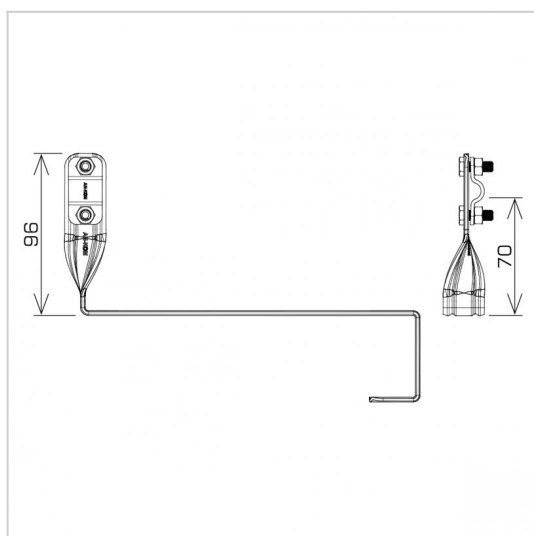

**UCHWYTY DACHÓWKOWE profilowane skręcone i proste**

**E464684**

DOSTĘPNE W KOLORACH

**WERSJA MATERIAŁOWA:**

malowane

**OPIS:**

Uchwyty dachówkowe profilowane skręcone i proste są dedykowane do konkretnego typu dachówki. Umożliwiają prowadzenie przewodu odgromowego wzdłuż lub wszerz dachówki. Montaż odbywa się poprzez wsunięcie i zapięcie uchwyty pomiędzy dachówkami.

**SKRĘCONY** - prowadzenie przewodu wzdłuż dachówki

**PROSTY** - prowadzenie przewodu wszerz dachówki

<b>symbol</b> typ	<b>E464684</b> AN-28F/LA/-N
<b>PRODUCENT - nazwa dachówki</b>	BRAAS - Romańska, Bałtycka, Tegalit, Celtycka, Grecka, Reviva (karpiówka), Teviva (Cisar), Classic EURONIT - Profil S, Ekstra (dachówki cementowe) JOPEK - Karpiówka KORAMIC - Karpiówka CREATON - Kapstadt NELSKAMP - Planum
<b>wzór</b>	wzór 10
<b>wymiar przewodu (mm)</b>	Ø8
<b>typ uchwytu</b>	skręcony
<b>wersja materiałowa</b>	malowane