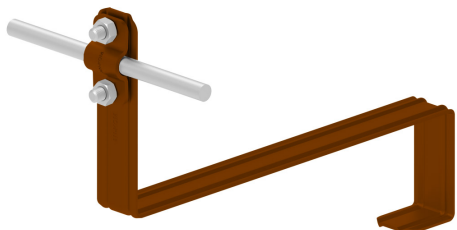

UCHWYTY DACHÓWKOWE profilowane skrócone i proste

E464680

DOSTĘPNE W KOLORACH

WERSJA MATERIAŁOWA:

malowane

OPIS:

Uchwyty dachówkowe profilowane skrócone i proste są dedykowane do konkretnego typu dachówki. Umożliwiają prowadzenie przewodu odgromowego wzdłuż lub wszerz dachówki. Montaż odbywa się poprzez wsunięcie i zapięcie uchwyty pomiędzy dachówkami.

SKRĘCONY - prowadzenie przewodu wzdłuż dachówki

PROSTY - prowadzenie przewodu wszerz dachówki

symbol typ	E464680 AN-25F/LA/-N
PRODUCENT - nazwa dachówki	BRAAS - Romańska, Bałtycka, Tegalit, Celtycka, Grecka, Reviva (karpiówka) EURONIT - Profil S, Ekstra (dachówki cementowe) JOPEK - Karpiówka KORAMIC - Karpiówka CREATON - Kapstadt
wzór	wzór 10
wymiar przewodu (mm)	Ø8
typ uchwyty	prosty
wersja materiałowa	malowane