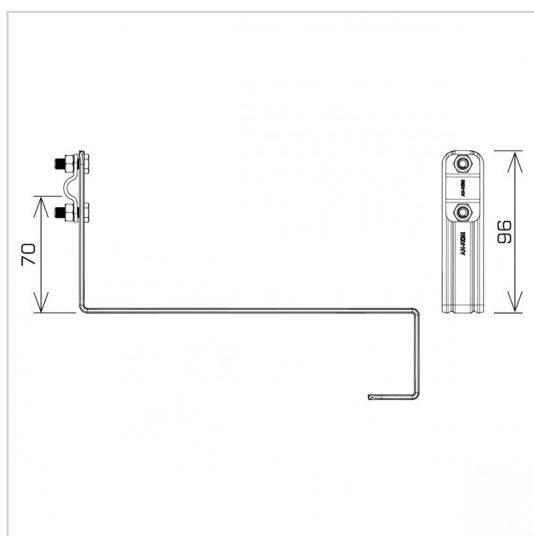

UCHWYTY DACHÓWKOWE profilowane skrócone i proste

E464680

DOSTĘPNE W KOLORACH

WERSJA MATERIAŁOWA:

malowane

OPIS:

Uchwyty dachówkowe profilowane skrócone i proste są dedykowane do konkretnego typu dachówki. Umożliwiają prowadzenie przewodu odgromowego wzdłuż lub wszerz dachówki. Montaż odbywa się poprzez wsunięcie i zapięcie uchwyty pomiędzy dachówkami.

SKRĘCONY - prowadzenie przewodu wzdłuż dachówki

PROSTY - prowadzenie przewodu wszerz dachówki

symbol typ	E464680 AN-25F/LA/-N
PRODUCENT - nazwa dachówki	BRAAS - Romańska, Bałtycka, Tegalit, Celtycka, Grecka, Reviva (karpiówka) EURONIT - Profil S, Ekstra (dachówki cementowe) JOPEK - Karpiówka KORAMIC - Karpiówka CREATON - Kapstadt
wzór	wzór 10
wymiar przewodu (mm)	Ø8
typ uchwyty	prosty
wersja materiałowa	malowane