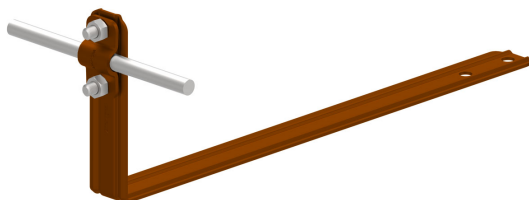

UCHWYTY DACHÓWKOWE uniwersalny prosty

E464632

WERSJA MATERIAŁOWA:

malowane

OPIS:

Uchwyt dachówkowy - uniwersalny, prosty służy do budowy zwodów i przewodów odgromowych na dachu wszerz dachówki. Montaż uchwytu odbywa się poprzez przykręcenie wkrętami do łąty poprzez otwory montażowe.

DOSTĘPNE W KOLORACH

symbol	E464632
typ	AN-25A/LA/-N
L (mm)	280
H (mm)	96
Hd (mm)	70
wymiar przewodu (mm)	Ø8
wersja materiałowa	malowane

AN-KOM 2 Sp. z o.o.
Inwałd, ul. ks. Władysława
Bukowińskiego 15
34-120 Andrychów