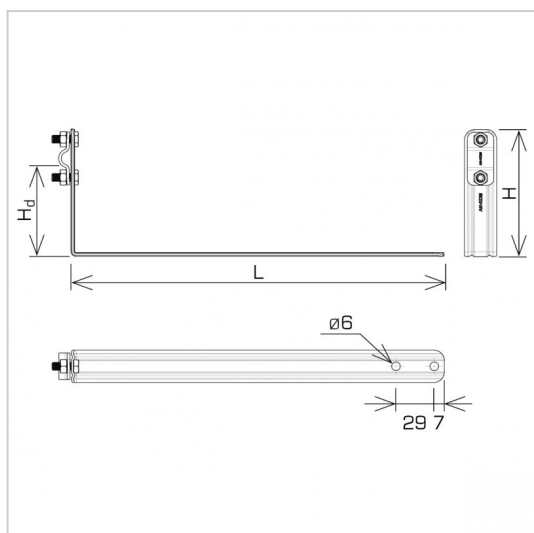

UCHWYTY DACHÓWKOWE uniwersalny prosty

E464632

WERSJA MATERIAŁOWA:

malowane

OPIS:

Uchwyt dachówkowy - uniwersalny, prosty służy do budowy zwodów i przewodów odgromowych na dachu wszerz dachówki. Montaż uchwytu odbywa się poprzez przykręcenie wkrętami do łąty poprzez otwory montażowe.

DOSTĘPNE W KOLORACH

symbol	E464632
typ	AN-25A/LA/-N
L (mm)	280
H (mm)	96
Hd (mm)	70
wymiar przewodu (mm)	Ø8
wersja materiałowa	malowane

AN-KOM 2 Sp. z o.o.
Inwałd, ul. ks. Władysława
Bukowińskiego 15
34-120 Andrychów