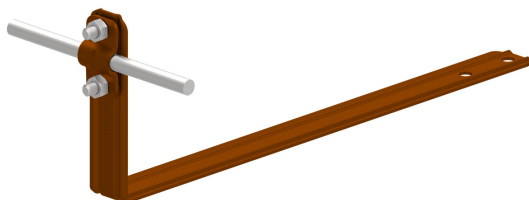

UCHWYTY DACHÓWKOWE uniwersalny prosty

E464584

WERSJA MATERIAŁOWA:

malowane

OPIS:

Uchwyt dachówkowy - uniwersalny, prosty służy do budowy zwodów i przewodów odgromowych na dachu wszerz dachówki. Montaż uchwytu odbywa się poprzez przykręcenie wkrętami do łąty poprzez otwory montażowe.

DOSTĘPNE W KOLORACH

symbol	E464584
typ	AN-26/LA/-N
L (mm)	420
H (mm)	116
Hd (mm)	90
wymiar przewodu (mm)	Ø8
wersja materiałowa	malowane

AN-KOM 2 Sp. z o.o.
Inwałd, ul. ks. Władysława
Bukowińskiego 15
34-120 Andrychów