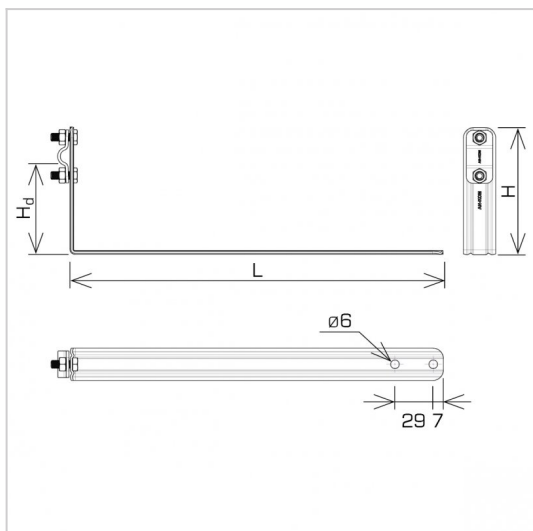

UCHWYTY DACHÓWKOWE uniwersalny prosty

E464584

WERSJA MATERIAŁOWA:

malowane

OPIS:

Uchwyt dachówkowy - uniwersalny, prosty służy do budowy zwodów i przewodów odgromowych na dachu wszerz dachówki. Montaż uchwytu odbywa się poprzez przykręcenie wkrętami do łąty poprzez otwory montażowe.

DOSTĘPNE W KOLORACH

symbol	E464584
typ	AN-26/LA/-N
L (mm)	420
H (mm)	116
Hd (mm)	90
wymiar przewodu (mm)	Ø8
wersja materiałowa	malowane

AN-KOM 2 Sp. z o.o.
Inwałd, ul. ks. Władysława
Bukowińskiego 15
34-120 Andrychów