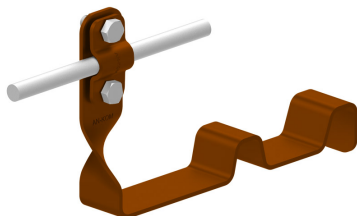

UCHWYTY DACHÓWKOWE profilowane skręczone i proste

E464380

DOSTĘPNE W KOLORACH

WERSJA MATERIAŁOWA:

malowane

OPIS:

Uchwyty dachówkowe profilowane skręczone i proste są dedykowane do konkretnego typu dachówki. Umożliwiają prowadzenie przewodu odgromowego wzdłuż lub wszerz dachówki. Montaż odbywa się poprzez wsunięcie i zapięcie uchwyty pomiędzy dachówkami.

SKRĘCONY - prowadzenie przewodu wzdłuż dachówki

PROSTY - prowadzenie przewodu wszerz dachówki

symbol typ	E464380 AN-28G/LA/
PRODUCENT - nazwa dachówki	TONDACH - Samba 11 CREATON - Futura, Magnum (holenderka płaska)
wzór	wzór 11
wymiar przewodu (mm)	Ø8
typ uchwyty	skręczone
wersja materiałowa	malowane