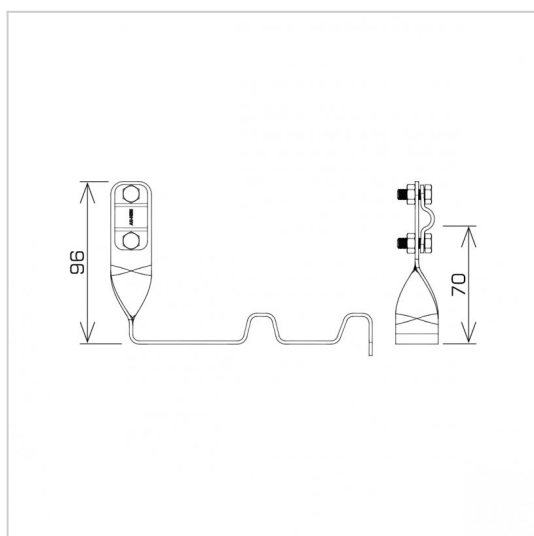

UCHWYTY DACHÓWKOWE profilowane skręczone i proste

E464380

DOSTĘPNE W KOLORACH

WERSJA MATERIAŁOWA:

malowane

OPIS:

Uchwyty dachówkowe profilowane skręczone i proste są dedykowane do konkretnego typu dachówki. Umożliwiają prowadzenie przewodu odgromowego wzdłuż lub wszerz dachówki. Montaż odbywa się poprzez wsunięcie i zapięcie uchwyty pomiędzy dachówkami.

SKRĘCONY - prowadzenie przewodu wzdłuż dachówki

PROSTY - prowadzenie przewodu wszerz dachówki

symbol typ	E464380 AN-28G/LA/
PRODUCENT - nazwa dachówki	TONDACH - Samba 11 CREATON - Futura, Magnum (holenderka płaska)
wzór	wzór 11
wymiar przewodu (mm)	Ø8
typ uchwyty	skręczone
wersja materiałowa	malowane