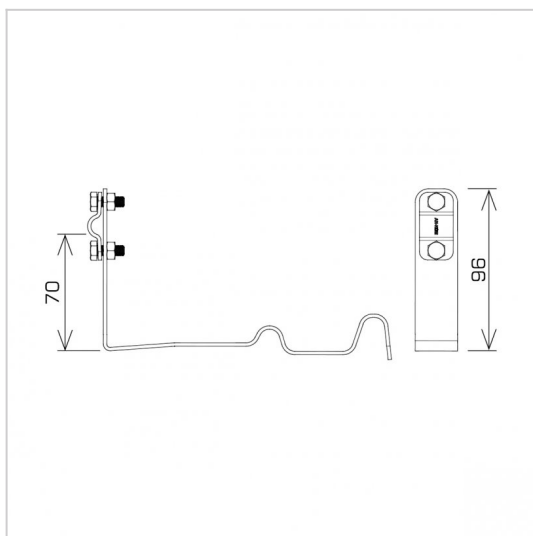

UCHWYTY DACHÓWKOWE profilowane skrócone i proste

E464308

DOSTĘPNE W KOLORACH

WERSJA MATERIAŁOWA:

malowane

OPIS:

Uchwyty dachówkowe profilowane skrócone i proste są dedykowane do konkretnego typu dachówki. Umożliwiają prowadzenie przewodu odgromowego wzdłuż lub wszerz dachówki. Montaż odbywa się poprzez wsunięcie i zapięcie uchwyty pomiędzy dachówkami.

SKRĘCONY - prowadzenie przewodu wzdłuż dachówki

PROSTY - prowadzenie przewodu wszerz dachówki

symbol	E464308
typ	AN-25Z/LA/
PRODUCENT - nazwa dachówki	BRAAS - Rubin 11V-KA
wzór	wzór 24
wymiar przewodu (mm)	Ø8
typ uchwyty	prosty
wersja materiałowa	malowane