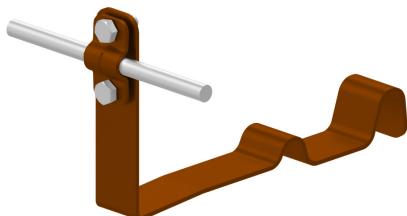

UCHWYTY DACHÓWKOWE profilowane skrócone i proste

E464308

DOSTĘPNE W KOLORACH

WERSJA MATERIAŁOWA:

malowane

OPIS:

Uchwyty dachówkowe profilowane skrócone i proste są dedykowane do konkretnego typu dachówki. Umożliwiają prowadzenie przewodu odgromowego wzdłuż lub wszerz dachówki. Montaż odbywa się poprzez wsunięcie i zapięcie uchwyty pomiędzy dachówkami.

SKRĘCONY - prowadzenie przewodu wzdłuż dachówki

PROSTY - prowadzenie przewodu wszerz dachówki

symbol	E464308
typ	AN-25Z/LA/
PRODUCENT - nazwa dachówki	BRAAS - Rubin 11V-KA
wzór	wzór 24
wymiar przewodu (mm)	Ø8
typ uchwyty	prosty
wersja materiałowa	malowane