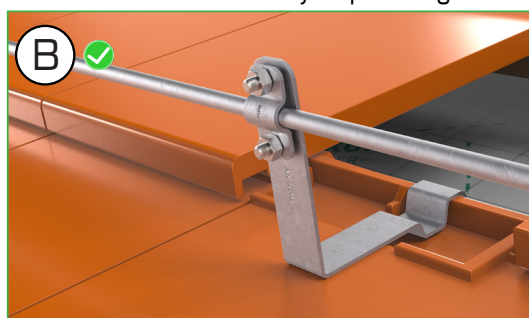

1 os.

2 min

Uchwyt dachówkowe - profilowany skręcony i prosty

Przeznaczony do mocowania przewodu odgromowego $\varnothing 8$ mm na dachach pokrytych dachówką.

Uchwyt skręcony umożliwia prowadzenie przewodu wzdłuż pokrycia (A), natomiast uchwyt prosty – w szerz pokrycia (B).

Profil dopasowany do kształtu dachówki zapewnia stabilne osadzenie.

W górnej części uchwyty znajduje się element dociskowy umożliwiający zamocowanie przewodu odgromowego za pomocą śruby i blaszki dociskowej.

Ważne: Montaż instalacji odgromowej powinien być wykonywany wyłącznie przez wykwalifikowany personel (np. elektryka).

Zalecamy: Montaż w odstępach nie większych niż 1 mb.

Pamiętaj! Nie wykonuj prac montażowych podczas burzy.

Ilustracja jest przykładem montażu uchwyty na dachówce ROBEN

A - montaż uchwyty skręconego

B - montaż uchwyty prostego

INSTRUKCJA MONTAŻU:

1. Dobierz uchwyt do typu dachówki i kierunku prowadzenia przewodu $\varnothing 8$ mm oraz wybierz miejsce montażu zgodnie z projektem.
2. Wsuń uchwyt pomiędzy dachówki w miejscu prowadzenia przewodu, dopasowując jego profil do kształtu dachówki.
3. Rozmieść kolejne uchwyty w równych odstępach wzdłuż przewodu $\varnothing 8$ mm.
4. Ułóż przewód $\varnothing 8$ mm w uchwycie i przykręć element dociskowy w celu jego trwałego zamocowania.
5. Po zakończeniu montażu sprawdź stabilność uchwyty, prawidłowe zamocowanie przewodu oraz ułożenie dachówek.