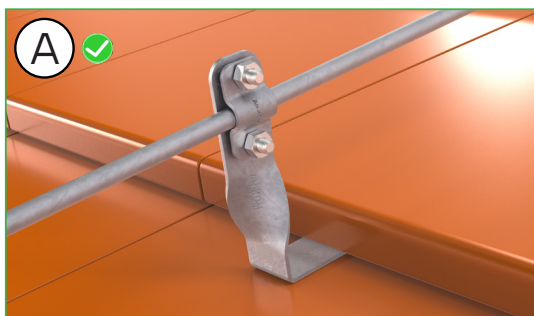

1 os.

2 min

Uchwyt dachówkowe - profilowany skręcony i prosty

Przeznaczony do mocowania przewodu odgromowego $\varnothing 8$ mm na dachach pokrytych dachówką.

Uchwyt skręcony umożliwia prowadzenie przewodu wzdłuż pokrycia (A), natomiast uchwyt prosty – w szerz pokrycia (B).

Profil dopasowany do kształtu dachówki zapewnia stabilne osadzenie.

W górnej części uchwyty znajduje się element dociskowy umożliwiający zamocowanie przewodu odgromowego za pomocą śruby i blaszki dociskowej.

Ważne: Montaż instalacji odgromowej powinien być wykonywany wyłącznie przez wykwalifikowany personel (np. elektryka).

Zalecamy: Montaż w odstępach nie większych niż 1 mb.

Pamiętaj! Nie wykonuj prac montażowych podczas burzy.

Ilustracja jest przykładem montażu uchwyty na dachówce ROBEN

A - montaż uchwyty skręconego

B - montaż uchwyty prostego

INSTRUKCJA MONTAŻU:

1. Dobierz uchwyt do typu dachówki i kierunku prowadzenia przewodu $\varnothing 8$ mm oraz wybierz miejsce montażu zgodnie z projektem.
2. Wsuń uchwyt pomiędzy dachówki w miejscu prowadzenia przewodu, dopasowując jego profil do kształtu dachówki.
3. Rozmieść kolejne uchwyty w równych odstępach wzdłuż przewodu $\varnothing 8$ mm.
4. Ułóż przewód $\varnothing 8$ mm w uchwycie i przykręć element dociskowy w celu jego trwałego zamocowania.
5. Po zakończeniu montażu sprawdź stabilność uchwyty, prawidłowe zamocowanie przewodu oraz ułożenie dachówek.