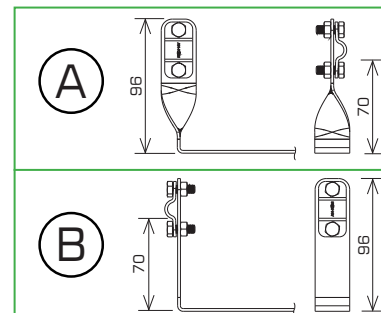

Profil dopasowany do kształtu dachówki zapewnia stabilne osadzenie.

W górnej części uchwyty znajduje się element dociskowy umożliwiający zamocowanie przewodu odgromowego za pomocą śruby i blaszki dociskowej.

Ilustracja jest przykładem montażu uchwyty na dachówce ROBEN

A - montaż uchwyty skręconego

B - montaż uchwyty prostego

INSTRUKCJA MONTAŻU:

1. Dobierz uchwyt do typu dachówki i kierunku prowadzenia przewodu $\varnothing 8$ mm oraz wybierz miejsce montażu zgodnie z projektem.
2. Wsuń uchwyt pomiędzy dachówki w miejscu prowadzenia przewodu, dopasowując jego profil do kształtu dachówki.
3. Rozmieść kolejne uchwyty w równych odstępach wzdłuż przewodu $\varnothing 8$ mm.
4. Ułóż przewód $\varnothing 8$ mm w uchwycie i przykręć element dociskowy w celu jego trwałego zamocowania.
5. Po zakończeniu montażu sprawdź stabilność uchwyty, prawidłowe zamocowanie przewodu oraz ułożenie dachówek.