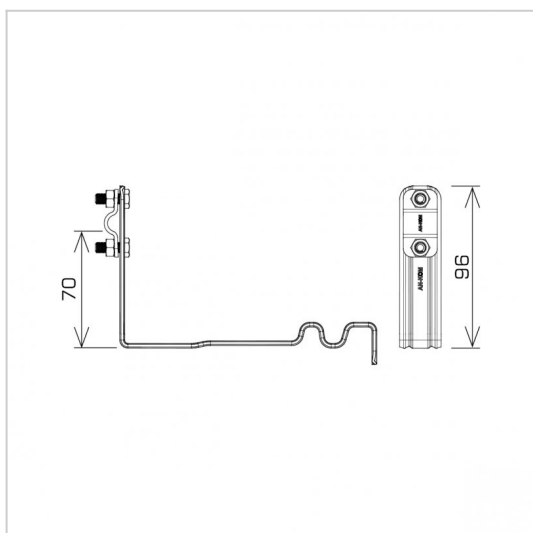

UCHWYTY DACHÓWKOWE profilowane skrócone i proste

E284688

WERSJA MATERIAŁOWA:

stal nierdzewna kwasoodporna V4A

OPIS:

Uchwyty dachówkowe profilowane skrócone i proste są dedykowane do konkretnego typu dachówki. Umożliwiają prowadzenie przewodu odgromowego wzdłuż lub wszerz dachówki. Montaż odbywa się poprzez wsunięcie i zapięcie uchwyty pomiędzy dachówkami.

SKRĘCONY - prowadzenie przewodu wzdłuż dachówki

PROSTY - prowadzenie przewodu wszerz dachówki

symbol	E284688
typ	AN-25E/OH/-N
PRODUCENT - nazwa dachówki	ROBEN - Monza plus
wzór	wzór 9
wymiar przewodu (mm)	Ø8
typ uchwyty	prosty
wersja materiałowa	stal nierdzewna kwasoodporna V4A