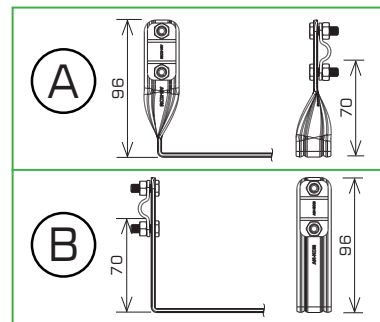

Profil dopasowany do kształtu dachówki zapewnia stabilne osadzenie.

W górnej części uchwyty znajduje się element dociskowy umożliwiający zamocowanie przewodu odgromowego za pomocą śruby i blaszki dociskowej.

### Ilustracja jest przykładem montażu uchwyty na dachówce ROBEN

A - montaż uchwyty skróconego

B - montaż uchwyty prostego

### INSTRUKCJA MONTAŻU:

1. Dobierz uchwyt do typu dachówki i kierunku prowadzenia przewodu  $\varnothing 8$  mm oraz wybierz miejsce montażu zgodnie z projektem.
2. Wsuń uchwyt pomiędzy dachówki w miejscu prowadzenia przewodu, dopasowując jego profil do kształtu dachówki.
3. Rozmieść kolejne uchwyty w równych odstępach wzdłuż przewodu  $\varnothing 8$  mm.
4. Ułóż przewód  $\varnothing 8$  mm w uchwycie i przykręć element dociskowy w celu jego trwałego zamocowania.
5. Po zakończeniu montażu sprawdź stabilność uchwyty, prawidłowe zamocowanie przewodu oraz ułożenie dachówek.