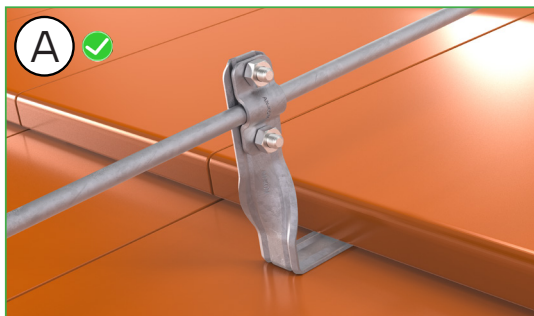

### Uchwyt dachówkowe - profilowany skrócony i prosty

Przeznaczony do mocowania przewodu odgromowego  $\varnothing 8$  mm na dachach pokrytych dachówką.

Uchwyt skrócony umożliwia prowadzenie przewodu wzdłuż pokrycia (A), natomiast uchwyt prosty – wszerz pokrycia (B).

Profil dopasowany do kształtu dachówki zapewnia stabilne osadzenie.

W górnej części uchwyty znajduje się element dociskowy umożliwiający zamocowanie przewodu odgromowego za pomocą śruby i blaszki dociskowej.

**Ważne:** Montaż instalacji odgromowej powinien być wykonywany wyłącznie przez wykwalifikowany personel (np. elektryka).

**Zalecamy:** Montaż w odstępach nie większych niż 1 mb.

**Pamiętaj!** Nie wykonuj prac montażowych podczas burzy.

### Ilustracja jest przykładem montażu uchwyty na dachówce ROBEN

A - montaż uchwyty skróconego

B - montaż uchwyty prostego