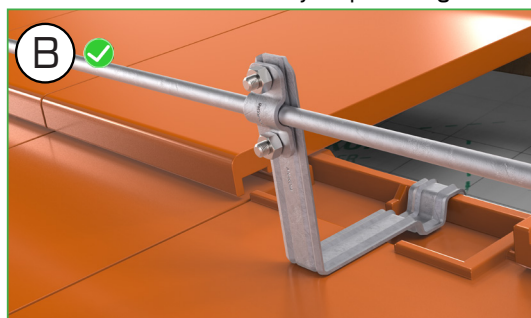

### Uchwyt dachówkowe - profilowany skrócony i prosty

Przeznaczony do mocowania przewodu odgromowego  $\varnothing 8$  mm na dachach pokrytych dachówką.

Uchwyt skrócony umożliwia prowadzenie przewodu wzdłuż pokrycia (A), natomiast uchwyt prosty – wszerz pokrycia (B).

Profil dopasowany do kształtu dachówki zapewnia stabilne osadzenie.

W górnej części uchwyty znajduje się element dociskowy umożliwiający zamocowanie przewodu odgromowego za pomocą śruby i blaszki dociskowej.

**Ważne:** Montaż instalacji odgromowej powinien być wykonywany wyłącznie przez wykwalifikowany personel (np. elektryka).

**Zalecamy:** Montaż w odstępach nie większych niż 1 mb.

**Pamiętaj!** Nie wykonuj prac montażowych podczas burzy.

### Ilustracja jest przykładem montażu uchwyty na dachówce ROBEN

A - montaż uchwyty skróconego

B - montaż uchwyty prostego