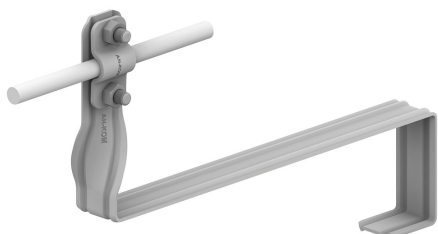

UCHWYTY DACHÓWKOWE profilowane skrócone i proste

E194684

WERSJA MATERIAŁOWA:

stal ocynkowana ogniowo

OPIS:

Uchwyty dachówkowe profilowane skrócone i proste są dedykowane do konkretnego typu dachówki. Umożliwiają prowadzenie przewodu odgromowego wzdłuż lub wszerz dachówki. Montaż odbywa się poprzez wsunięcie i zapięcie uchwyty pomiędzy dachówkami.

SKRĘCONY - prowadzenie przewodu wzdłuż dachówki

PROSTY - prowadzenie przewodu wszerz dachówki

symbol typ	E194684 AN-28F/OG/-N
PRODUCENT - nazwa dachówki	BRAAS - Romańska, Bałtycka, Tegalit, Celtycka, Grecka, Reviva (karpiówka), Teviva (Cisar), Classic EURONIT - Profil S, Ekstra (dachówki cementowe) JOPEK - Karpiówka KORAMIC - Karpiówka CREATON - Kapstadt NELSKAMP - Planum
wzór	wzór 10
wymiar przewodu (mm)	Ø8
typ uchwyty	skrócony
wersja materiałowa	stal ocynkowana ogniowo