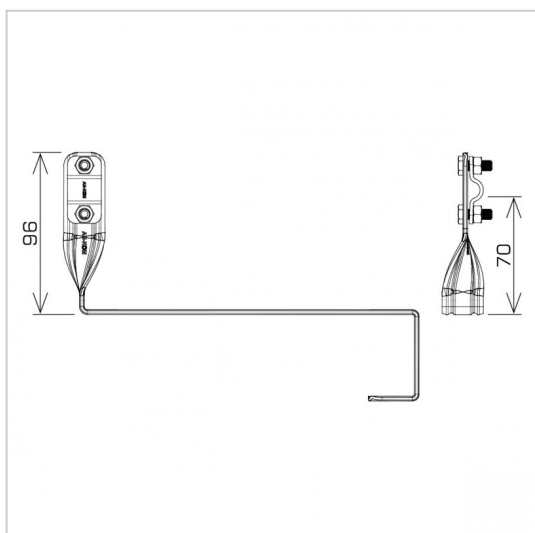

UCHWYTY DACHÓWKOWE profilowane skrócone i proste

E194684

WERSJA MATERIAŁOWA:

stal ocynkowana ogniowo

OPIS:

Uchwyty dachówkowe profilowane skrócone i proste są dedykowane do konkretnego typu dachówki. Umożliwiają prowadzenie przewodu odgromowego wzdłuż lub wszerz dachówki. Montaż odbywa się poprzez wsunięcie i zapięcie uchwyty pomiędzy dachówkami.

SKRĘCONY - prowadzenie przewodu wzdłuż dachówki

PROSTY - prowadzenie przewodu wszerz dachówki

symbol typ	E194684 AN-28F/OG/-N
PRODUCENT - nazwa dachówki	BRAAS - Romańska, Bałtycka, Tegalit, Celtycka, Grecka, Reviva (karpiówka), Teviva (Cisar), Classic EURONIT - Profil S, Ekstra (dachówki cementowe) JOPEK - Karpiówka KORAMIC - Karpiówka CREATON - Kapstadt NELSKAMP - Planum
wzór	wzór 10
wymiar przewodu (mm)	Ø8
typ uchwyty	skrócony
wersja materiałowa	stal ocynkowana ogniowo