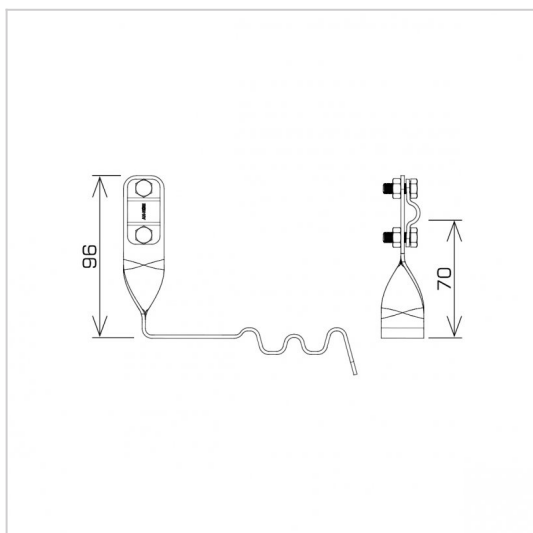

UCHWYTY DACHÓWKOWE profilowane skręcone i proste

E194436

WERSJA MATERIAŁOWA:

stal ocynkowana ogniowo

OPIS:

Uchwyty dachówkowe profilowane skręcone i proste są dedykowane do konkretnego typu dachówki. Umożliwiają prowadzenie przewodu odgromowego wzdłuż lub wszerz dachówki. Montaż odbywa się poprzez wsunięcie i zapięcie uchwyty pomiędzy dachówkami.

SKRĘCONY - prowadzenie przewodu wzdłuż dachówki

PROSTY - prowadzenie przewodu wszerz dachówki

symbol	E194436
typ	AN-29B/OG/
PRODUCENT - nazwa dachówki	TONDACH - Figaro
wzór	wzór 25
wymiar przewodu (mm)	Ø8
typ uchwyty	skręcony
wersja materiałowa	stal ocynkowana ogniowo