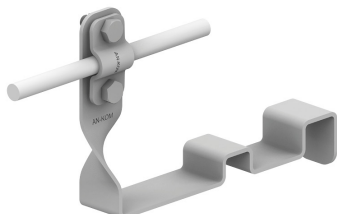

UCHWYTY DACHÓWKOWE profilowane skręcone i proste

E194428

WERSJA MATERIAŁOWA:

stal ocynkowana ogniowo

OPIS:

Uchwyty dachówkowe profilowane skręcone i proste są dedykowane do konkretnego typu dachówki. Umożliwiają prowadzenie przewodu odgromowego wzdłuż lub wszerz dachówki. Montaż odbywa się poprzez wsunięcie i zapięcie uchwyty pomiędzy dachówkami.

SKRĘCONY - prowadzenie przewodu wzdłuż dachówki

PROSTY - prowadzenie przewodu wszerz dachówki

symbol typ	E194428 AN-28W/OG/
PRODUCENT - nazwa dachówki	TONDACH - Romańska 12
wzór	wzór 23
wymiar przewodu (mm)	Ø8
typ uchwyty	skręcony
wersja materiałowa	stal ocynkowana ogniowo