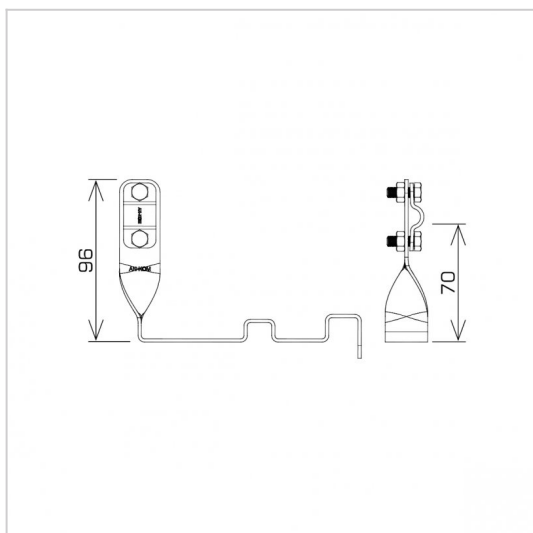

UCHWYTY DACHÓWKOWE profilowane skręcone i proste

E194428

WERSJA MATERIAŁOWA:

stal ocynkowana ogniowo

OPIS:

Uchwyty dachówkowe profilowane skręcone i proste są dedykowane do konkretnego typu dachówki. Umożliwiają prowadzenie przewodu odgromowego wzdłuż lub wszerz dachówki. Montaż odbywa się poprzez wsunięcie i zapięcie uchwyty pomiędzy dachówkami.

SKRĘCONY - prowadzenie przewodu wzdłuż dachówki

PROSTY - prowadzenie przewodu wszerz dachówki

symbol typ	E194428 AN-28W/OG/
PRODUCENT - nazwa dachówki	TONDACH - Romańska 12
wzór	wzór 23
wymiar przewodu (mm)	Ø8
typ uchwyty	skręcony
wersja materiałowa	stal ocynkowana ogniowo