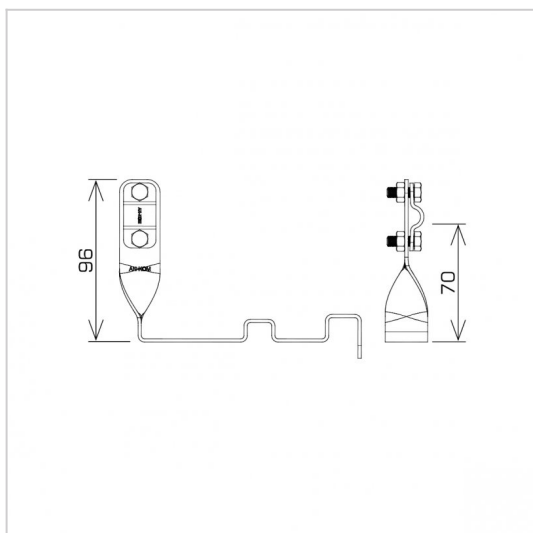

UCHWYTY DACHÓWKOWE profilowane skręcone i proste

E194428

WERSJA MATERIAŁOWA:

stal ocynkowana ogniowo

OPIS:

Uchwyty dachówkowe profilowane skręcone i proste są dedykowane do konkretnego typu dachówki. Umożliwiają prowadzenie przewodu odgromowego wzdłuż lub wszerz dachówki. Montaż odbywa się poprzez wsunięcie i zapięcie uchwyty pomiędzy dachówkami.

SKRĘCONY - prowadzenie przewodu wzdłuż dachówki

PROSTY - prowadzenie przewodu wszerz dachówki

symbol	E194428
typ	AN-28W/OG/
PRODUCENT - nazwa dachówki	TONDACH - Romańska 12
wzór	wzór 23
wymiar przewodu (mm)	Ø8
typ uchwyty	skręcony
wersja materiałowa	stal ocynkowana ogniowo