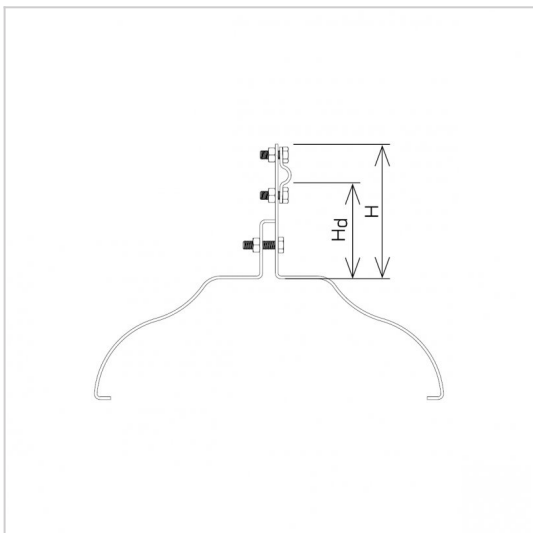

UCHWYTY gąsiorowe profilowane

D463316

DOSTĘPNE W KOLORACH

WERSJA MATERIAŁOWA:

malowane

OPIS:

Uchwyty gąsiorowe profilowane dedykowane są do konkretnych gąsiorów. Dobór uchwyty odbywa się na podstawie nazwy producenta i gąsiora. W przypadku uchwyty na blachodachówkę dobór uchwyty odbywa się na podstawie zawartych wymiarów w karcie produktu.

| | |
|--------------------------------|---|
| symbol | D463316 |
| typ | AN-15M/LA/-N |
| PRODUCENT nazwa gąsiora | MONIER/ BRAAS/ RUPP CERAMIKA Sattel |
| H (mm) | 96 |
| Hd (mm) | 70 |
| wzór | wzór 11 |
| wymiar przewodu (mm) | Ø8 |
| wersja materiałowa | malowane |