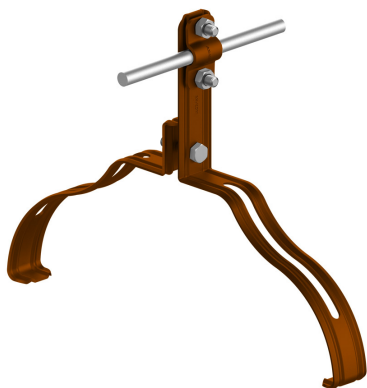

UCHWYTY gąsiorowe profilowane

D463316

DOSTĘPNE W KOLORACH

WERSJA MATERIAŁOWA:

malowane

OPIS:

Uchwyty gąsiorowe profilowane dedykowane są do konkretnych gąsiorów. Dobór uchwyty odbywa się na podstawie nazwy producenta i gąsiora. W przypadku uchwyty na blachodachówkę dobór uchwyty odbywa się na podstawie zawartych wymiarów w karcie produktu.

| | |
|--------------------------------|---|
| symbol | D463316 |
| typ | AN-15M/LA/-N |
| PRODUCENT nazwa gąsiora | MONIER/ BRAAS/ RUPP CERAMIKA Sattel |
| H (mm) | 96 |
| Hd (mm) | 70 |
| wzór | wzór 11 |
| wymiar przewodu (mm) | Ø8 |
| wersja materiałowa | malowane |