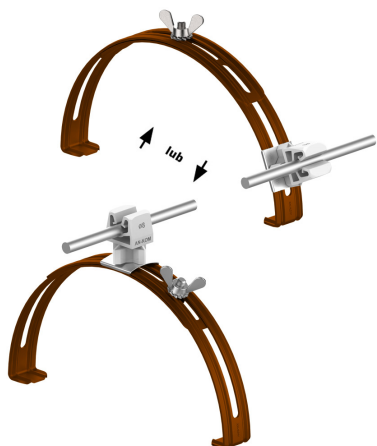

UCHWYTY GĄSIOROWE rozsuwane

D463292

DOSTĘPNE W KOLORACH

WERSJA MATERIAŁOWA:

malowane

OPIS:

Uchwyty gąsiorowe rozsuwane pasują do większości gąsiorów cylindrycznych. Dobór odpowiedniego uchwyty odbywa się poprzez sprawdzenie zakresu K.

symbol typ	D463292 AN-15P/LA/S-N
kolor słupka	RAL 7047
K (zakres zacisku)	245 - 415
wzór	wzór 4
wymiar przewodu (mm)	Ø8
wersja materiałowa	malowane

AN-KOM 2 Sp. z o.o.
Inwałd, ul. ks. Władysława
Bukowińskiego 15
34-120 Andrychów