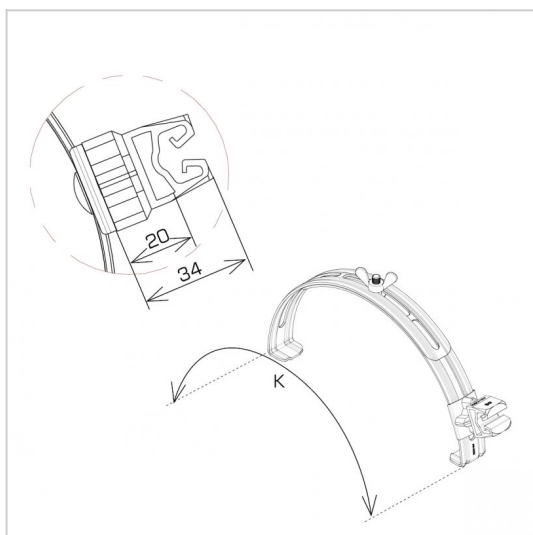

UCHWYTY GĄSIOROWE rozsuwane

D463292

DOSTĘPNE W KOLORACH

WERSJA MATERIAŁOWA:

malowane

OPIS:

Uchwyty gąsiorowe rozsuwane pasują do większości gąsiorów cylindrycznych. Dobór odpowiedniego uchwyty odbywa się poprzez sprawdzenie zakresu K.

symbol typ	D463292 AN-15P/LA/S-N
kolor słupka	RAL 7047
K (zakres zacisku)	245 - 415
wzór	wzór 4
wymiar przewodu (mm)	Ø8
wersja materiałowa	malowane

AN-KOM 2 Sp. z o.o.
Inwałd, ul. ks. Władysława
Bukowińskiego 15
34-120 Andrychów