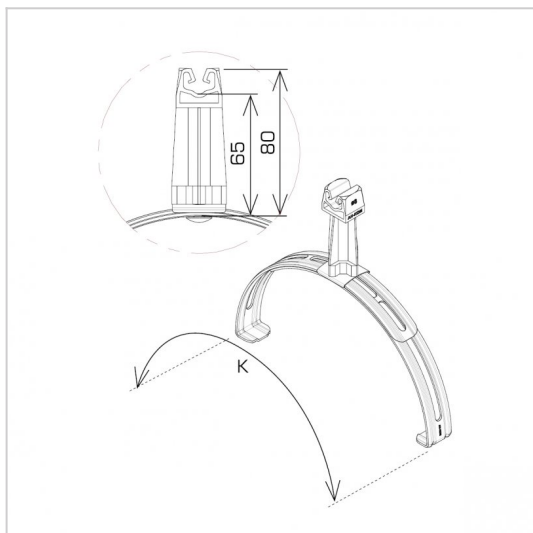

UCHWYTY gąsiorowe rozsuwane

D463264

WERSJA MATERIAŁOWA:

malowane

OPIS:

Uchwyty gąsiorowe rozsuwane pasują do większości gąsiorów cylindrycznych. Dobór odpowiedniego uchwyty odbywa się poprzez sprawdzenie zakresu K.

DOSTĘPNE W KOLORACH

symbol typ	D463264 AN-14P/LA/C-N
kolor słupka	RAL 9005
K (zakres zacisku)	245 - 415
wzór	wzór 4
wymiar przewodu (mm)	Ø8
wersja materiałowa	malowane

AN-KOM 2 Sp. z o.o.
Inwałd, ul. ks. Władysława
Bukowińskiego 15
34-120 Andrychów