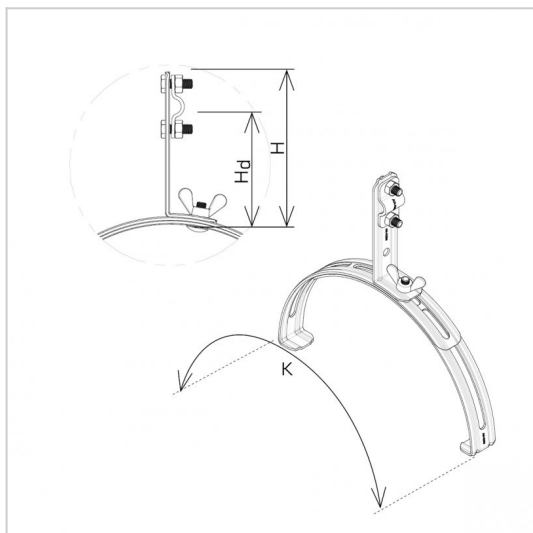

UCHWYTY GAŚNIOROWE rozsuwane

D463256

**WERSJA MATERIAŁOWA:**

malowane

**OPIS:**

Uchwyty gaśniorowe rozsuwane pasują do większości gaśniorów cylindrycznych. Dobór odpowiedniego uchwyty odbywa się poprzez sprawdzenie zakresu K.

DOSTĘPNE W KOLORACH

<b>symbol</b>	<b>D463256</b>
typ	AN-15E/LA/-N
<b>K (zakres zacisku)</b>	245 - 415
<b>Hd (mm)</b>	70
<b>H (mm)</b>	96
<b>wzór</b>	wzór 4
<b>wymiar przewodu (mm)</b>	Ø8
<b>wersja materiałowa</b>	malowane