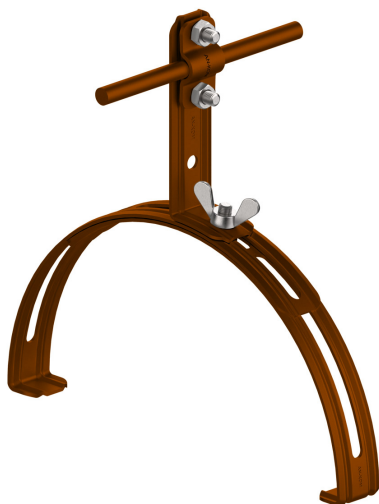

UCHWYTY GAŚNIOROWE rozsuwane

D463256

**WERSJA MATERIAŁOWA:**

malowane

**OPIS:**

Uchwyty gaśniorowe rozsuwane pasują do większości gaśniorów cylindrycznych. Dobór odpowiedniego uchwyty odbywa się poprzez sprawdzenie zakresu K.

DOSTĘPNE W KOLORACH

<b>symbol</b>	<b>D463256</b>
typ	AN-15E/LA/-N
<b>K (zakres zacisku)</b>	245 - 415
<b>Hd (mm)</b>	70
<b>H (mm)</b>	96
<b>wzór</b>	wzór 4
<b>wymiar przewodu (mm)</b>	Ø8
<b>wersja materiałowa</b>	malowane