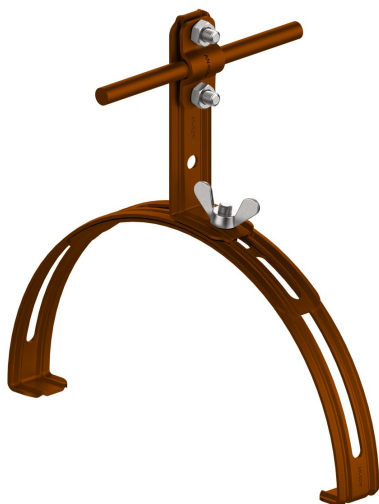

UCHWYTY GĄSIOROWE rozsuwane

D463244

WERSJA MATERIAŁOWA:

malowane

OPIS:

Uchwyty gąsiorowe rozsuwane pasują do większości gąsiorów cylindrycznych. Dobór odpowiedniego uchwyty odbywa się poprzez sprawdzenie zakresu K.

DOSTĘPNE W KOLORACH

symbol	D463244
typ	AN-14E/LA/-N
K (zakres zacisku)	245 - 415
Hd (mm)	90
H (mm)	116
wzór	wzór 4
wymiar przewodu (mm)	Ø8
wersja materiałowa	malowane

AN-KOM 2 Sp. z o.o.
Inwałd, ul. ks. Władysława
Bukowińskiego 15
34-120 Andrychów