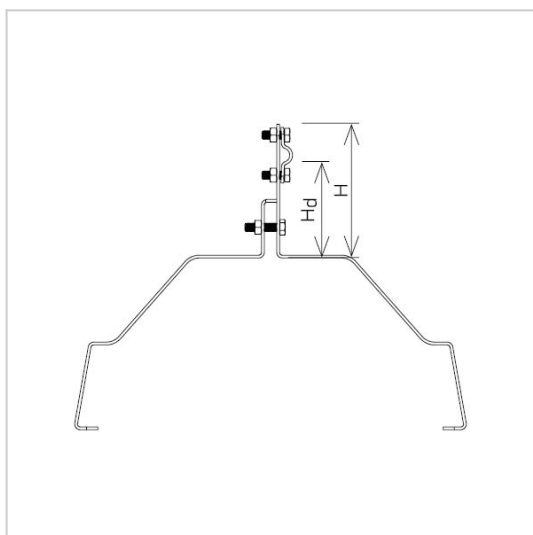

UCHWYTY gąsiorowe profilowane

D463232

DOSTĘPNE W KOLORACH

**WERSJA MATERIAŁOWA:**

malowane

**OPIS:**

Uchwyty gąsiorowe profilowane dedykowane są do konkretnych gąsiorów. Dobór uchwytu odbywa się na podstawie nazwy producenta i gąsiora. W przypadku uchwytu na blachodachówkę dobór uchwytu odbywa się na podstawie zawartych wymiarów w karcie produktu.

<b>symbol</b> typ	<b>D463232</b> AN-152M/LA/
<b>PRODUCENT nazwa gąsiora</b>	CREATON Simpla
<b>H (mm)</b>	96
<b>Hd (mm)</b>	70
<b>wzór</b>	wzór 37
<b>wymiar przewodu (mm)</b>	Ø8
<b>wersja materiałowa</b>	malowane