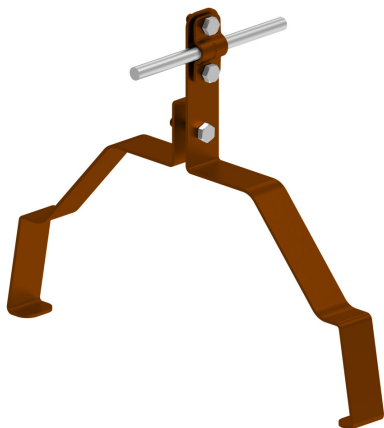

UCHWYTY gąsiorowe profilowane

D463232

DOSTĘPNE W KOLORACH

**WERSJA MATERIAŁOWA:**

malowane

**OPIS:**

Uchwyty gąsiorowe profilowane dedykowane są do konkretnych gąsiorów. Dobór uchwytu odbywa się na podstawie nazwy producenta i gąsiora. W przypadku uchwytu na blachodachówkę dobór uchwytu odbywa się na podstawie zawartych wymiarów w karcie produktu.

<b>symbol</b> typ	<b>D463232</b> AN-152M/LA/
<b>PRODUCENT nazwa gąsiora</b>	CREATON Simpla
<b>H (mm)</b>	96
<b>Hd (mm)</b>	70
<b>wzór</b>	wzór 37
<b>wymiar przewodu (mm)</b>	Ø8
<b>wersja materiałowa</b>	malowane