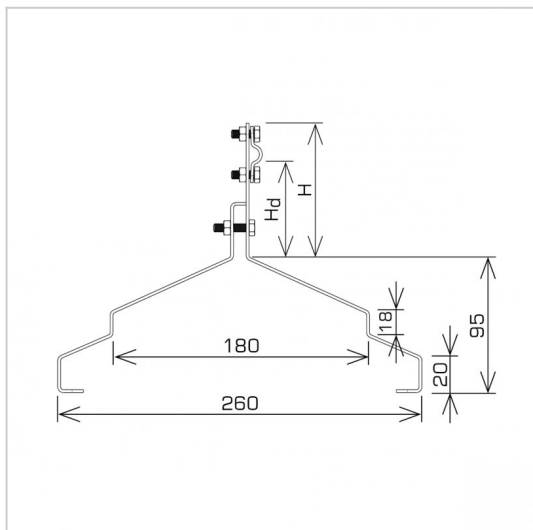

UCHWYTY GĄSIOROWE profilowane

D463188

WERSJA MATERIAŁOWA:

malowane

OPIS:

Uchwyty gąsiorowe profilowane dedykowane są do konkretnych gąsiorów. Dobór uchwyty odbywa się na podstawie nazwy producenta i gąsiora. W przypadku uchwyty na blachodachówkę dobór uchwyty odbywa się na podstawie zawartych wymiarów w karcie produktu.

DOSTĘPNE W KOLORACH

symbol typ	D463188 AN-151W/LA/
PRODUCENT nazwa gąsiora	CREATON Kapstadt
H (mm)	96
Hd (mm)	70
wzór	wzór 25
wymiar przewodu (mm)	Ø8
wersja materiałowa	malowane

AN-KOM 2 Sp. z o.o.
 Inwałd, ul. ks. Władysława
 Bukowińskiego 15
 34-120 Andrychów