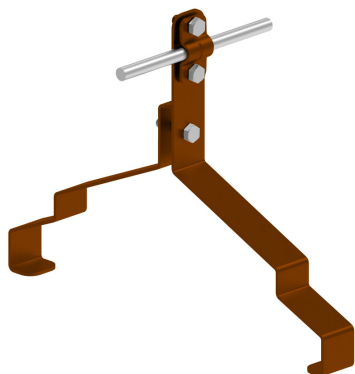

UCHWYTY GĄSIOROWE profilowane

D463188

WERSJA MATERIAŁOWA:

malowane

OPIS:

Uchwyty gąsiorowe profilowane dedykowane są do konkretnych gąsiorów. Dobór uchwyty odbywa się na podstawie nazwy producenta i gąsiora. W przypadku uchwyty na blachodachówkę dobór uchwyty odbywa się na podstawie zawartych wymiarów w karcie produktu.

DOSTĘPNE W KOLORACH

symbol typ	D463188 AN-151W/LA/
PRODUCENT nazwa gąsiora	CREATON Kapstadt
H (mm)	96
Hd (mm)	70
wzór	wzór 25
wymiar przewodu (mm)	Ø8
wersja materiałowa	malowane

AN-KOM 2 Sp. z o.o.
 Inwałd, ul. ks. Władysława
 Bukowińskiego 15
 34-120 Andrychów