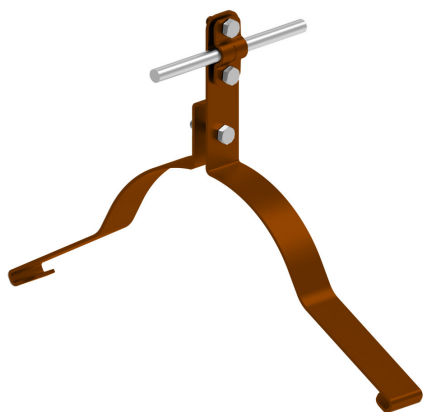

UCHWYTY GĄSIOROWE profilowane

D463140

**WERSJA MATERIAŁOWA:**

malowane

**OPIS:**

Uchwyty gąsiorowe profilowane dedykowane są do konkretnych gąsiorów. Dobór uchwyty odbywa się na podstawie nazwy producenta i gąsiora. W przypadku uchwyty na blachodachówkę dobór uchwyty odbywa się na podstawie zawartych wymiarów w karcie produktu.

DOSTĘPNE W KOLORACH

symbol	<b>D463140</b>
typ	AN-151F/LA/
PRODUCENT nazwa gąsiora	NA BLACHODACHÓWKĘ (wzór uchwyty w karcie produktu)
H (mm)	96
Hd (mm)	70
wzór	wzór 13
wymiar przewodu (mm)	Ø8
wersja materiałowa	malowane