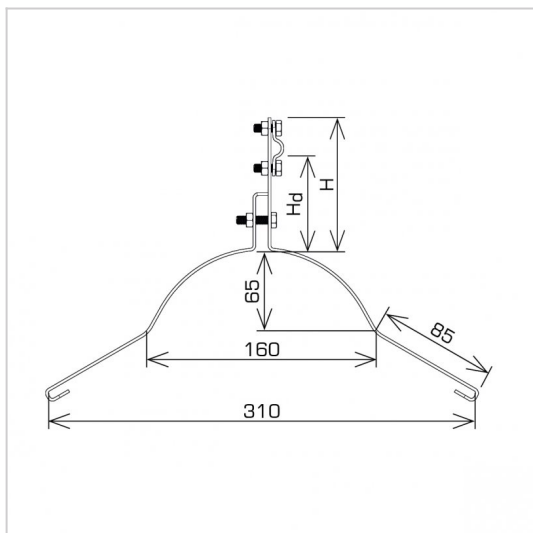

UCHWYTY GĄSIOROWE profilowane

D463140

**WERSJA MATERIAŁOWA:**

malowane

**OPIS:**

Uchwyty gąsiorowe profilowane dedykowane są do konkretnych gąsiorów. Dobór uchwyty odbywa się na podstawie nazwy producenta i gąsiora. W przypadku uchwyty na blachodachówkę dobór uchwyty odbywa się na podstawie zawartych wymiarów w karcie produktu.

DOSTĘPNE W KOLORACH

symbol	<b>D463140</b>
typ	AN-151F/LA/
PRODUCENT nazwa gąsiora	NA BLACHODACHÓWKĘ (wzór uchwyty w karcie produktu)
H (mm)	96
Hd (mm)	70
wzór	wzór 13
wymiar przewodu (mm)	Ø8
wersja materiałowa	malowane