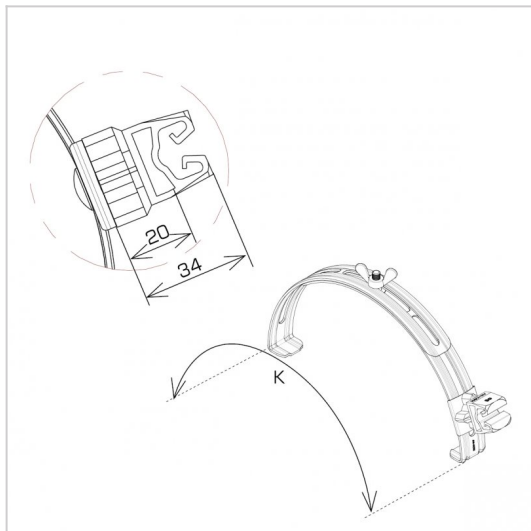

UCHWYTY GĄSIOROWE rozsuwane

D373292

WERSJA MATERIAŁOWA:

miedź

OPIS:

Uchwyty gąsiorowe rozsuwane pasują do większości gąsiorów cylindrycznych. Dobór odpowiedniego uchwyty odbywa się poprzez sprawdzenie zakresu K.

symbol typ	D373292 AN-15P/CU/S-N
kolor słupka	RAL 7047
K (zakres zacisku)	245 - 415
wzór	wzór 4
wymiar przewodu (mm)	Ø8
wersja materiałowa	miedź

AN-KOM 2 Sp. z o.o.
Inwałd, ul. ks. Władysława
Bukowińskiego 15
34-120 Andrychów