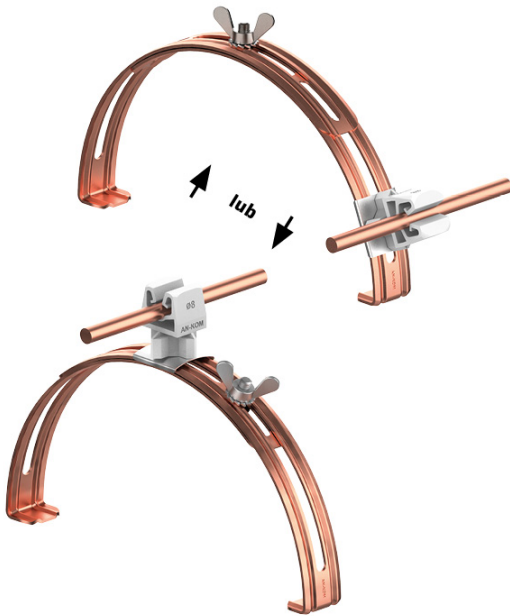

UCHWYTY GĄSIOROWE rozsuwane

D373292

WERSJA MATERIAŁOWA:

miedź

OPIS:

Uchwyty gąsiorowe rozsuwane pasują do większości gąsiorów cylindrycznych. Dobór odpowiedniego uchwyty odbywa się poprzez sprawdzenie zakresu K.

symbol typ	D373292 AN-15P/CU/S-N
kolor słupka	RAL 7047
K (zakres zacisku)	245 - 415
wzór	wzór 4
wymiar przewodu (mm)	Ø8
wersja materiałowa	miedź

AN-KOM 2 Sp. z o.o.
Inwałd, ul. ks. Władysława
Bukowińskiego 15
34-120 Andrychów