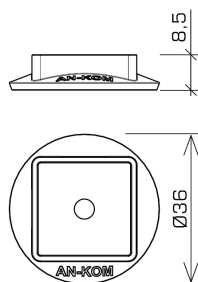

UCHWYTY NA BLACHĘ, GONT podkładka pod EasyM

C642784

WERSJA MATERIAŁOWA:

tworzywo

OPIS:

Podkładka pod EasyM dedykowana do uchwytów typu EasyM

symbol typ	C642784 AN-59EMH/TW/
do uchwytów	C282632, C282776
wersja materiałowa	tworzywo