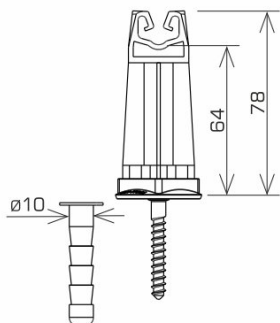

UCHWYTY NA DRUT ŚCIENNE wkręcany z podstawką plastikową

C642480

WERSJA MATERIAŁOWA:

tworzywo

OPIS:

Uchwyt wkręcany do prowadzenia przewodu odgromowego po elewacji, konstrukcjach drewnianych.

symbol	C642480
typ	AN-59G/C
kolor słupka	RAL 9005
wymiar przewodu (mm)	Ø8
wersja materiałowa	tworzywo