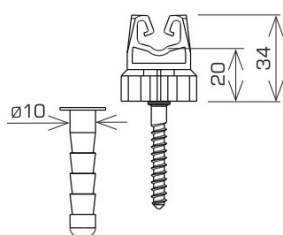

UCHWYTY NA DRUT ŚCIENNE wkręcany

C642452

WERSJA MATERIAŁOWA:

tworzywo

OPIS:

Uchwyt wkręcany do prowadzenia przewodu odgromowego po elewacji, konstrukcjach drewnianych.

symbol typ	C642452 AN-59BN
kolor słupka	RAL 8004
wymiar przewodu (mm)	Ø8
wersja materiałowa	tworzywo